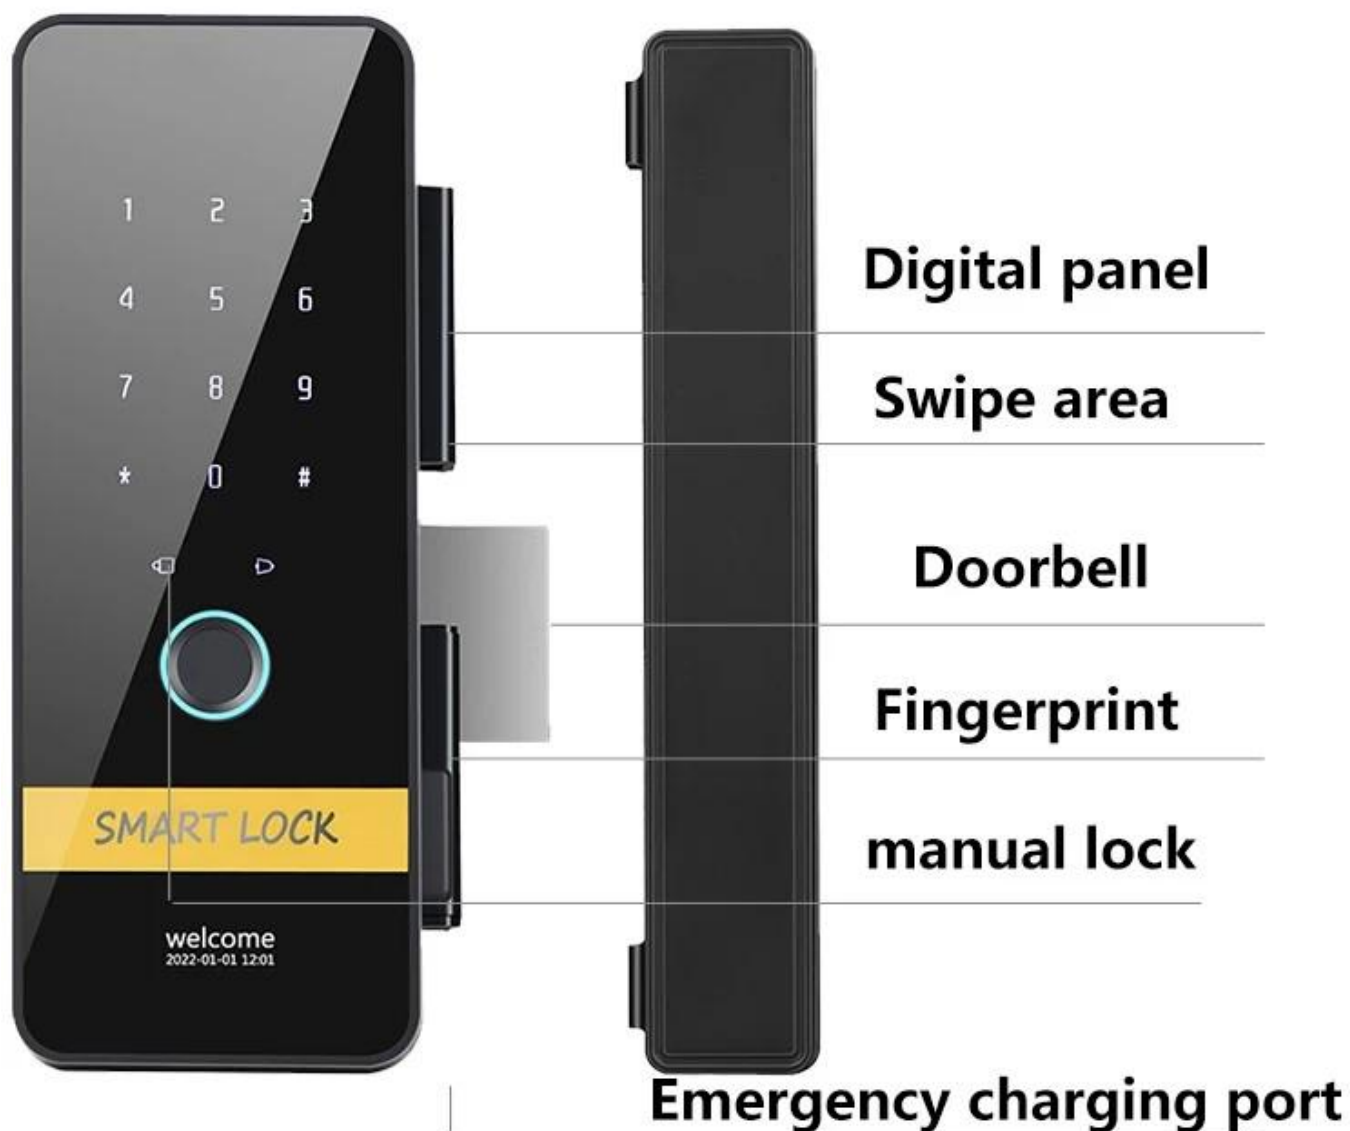

1. Vier Farben zur Auswahl: Rot, Gold, Blau, Grau.
2. Elegantes und schönes Aussehen.
3. Fingerabdruck, Karte und Passwort zum Zutritt.
4. Hohe Sicherheit.
5. Einfach zu installieren.

S  
c  
h  
w  
a  
F  
n  
e  
b  
e  
i  
l  
b  
e  
r  
F  
i  
n  
g  
e  
r  
a  
b  
d  
r  
g  
g  
k  
k  
a  
p  
a  
z  
i  
t  
ä  
t  
P  
a  
s  
s  
f  
ä  
r  
t  
i  
g  
k  
e  
i  
t

Einzelverriegelung und umkehrbares Griffdesign

Design des Leerlaufgriffs, um ein gewaltsames Eindringen zu verhindern

Infrarotsensor - Zum Öffnen berühren

LED-Anzeige und eingebauter Summer

Externe Anschlüsse zur Notstromversorgung aus einer 9-V-Batterie

Warnung bei niedrigem Batteriestand

Normaler offener Modus

3 Benutzergruppen - Admin, normaler Benutzer und temporärer Benutzer

Unsere reguläre Farbe ist Silber und Grau, andere Farben können entsprechend Ihrer Menge angepasst werden  
Biometrisches Türschloss mit Fingerabdruck

## Indoor switch lock

open/automatic lock/one-key lock mode switch  
(restore factory mode)