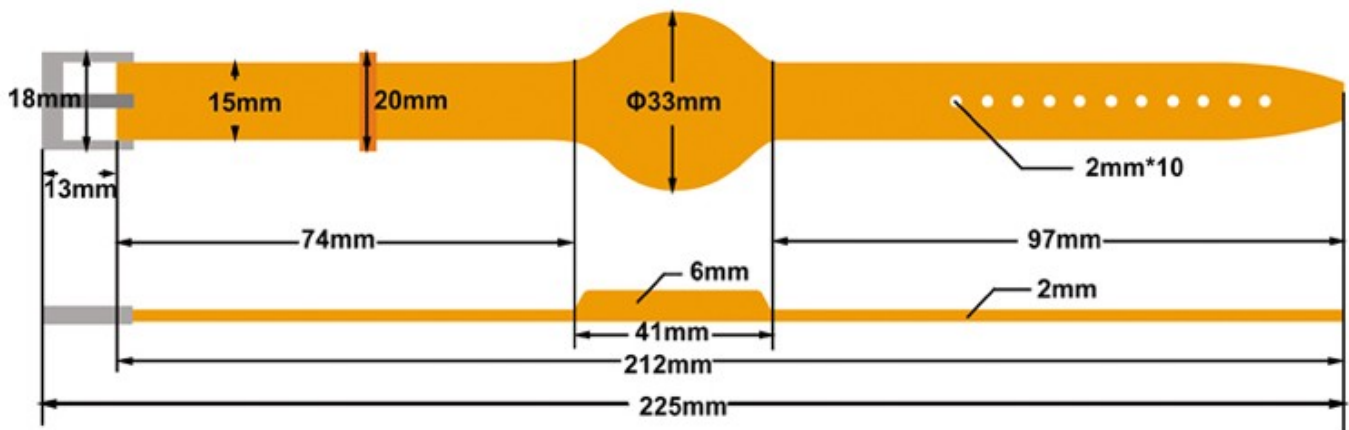

A
u
f
d
e
m
L
u
f
t
w
e
g
,
a
u
f
d
e
m
S
e
e
w
w
w
g
r
p
a
n
H
x
p
r
e
s
s
(
F
e
d
e
x
,
D
H
L
,
U
P
S
.
.
.)

Detailierte Bilder

OEM GRÖSSE LOGO CHIP

1. Größe kann nach Bedarf angepasst werden.
2. Logo kann akzeptiert werden.
3. 125 kHz, 13,56 MHz, 868 MHz - 915 MHz verschiedene Frequenzen zur Auswahl, wie z. B. TK4100, F08, Alien 3-Chip usw.