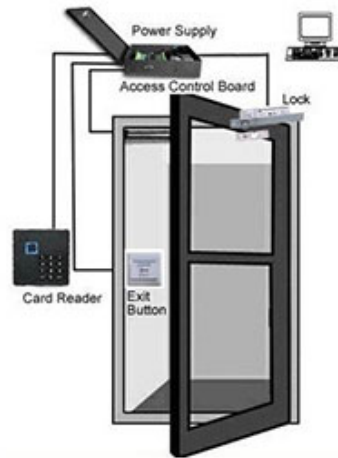

You May Need

Complete Door Access Control Solution Provider

RFID Card