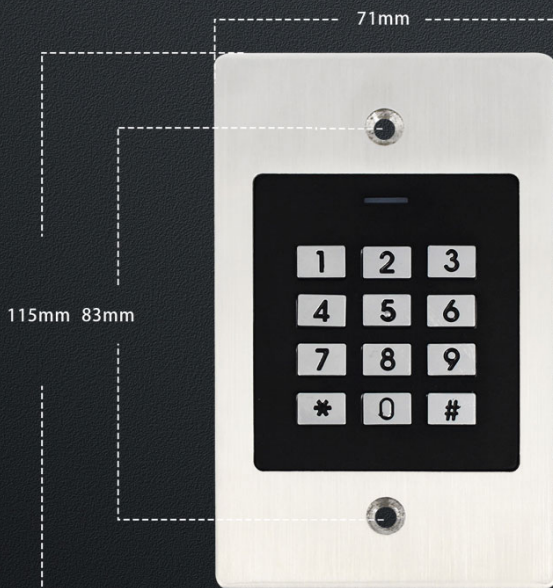

Economic Flush-Mounted Series Access Control

Wiegand
input & output

Data 0

Data 1

Brushed Metal Case

Size

Vom Verkäufer empfohlen

Eigenständiges Metall-Zugangskontrollsystem, IP67, wasserdichter Tastatur-Tür-RFID-Zugangskontroller

2,8-Zoll-TCP-IP-WIFI-biometrisches Uhrsystem, Passwort-Mitarbeiterleser, Fingerabdruck-Anwesenheitszeitaufzeichnungsmaschine

45,00 \$ - 49,00 \$ / Stück
1 Stück

125 kHz EM-Karte, wasserdicht, biometrischer Sensor, Fingerabdruckleser, Zugangskontrollsystem