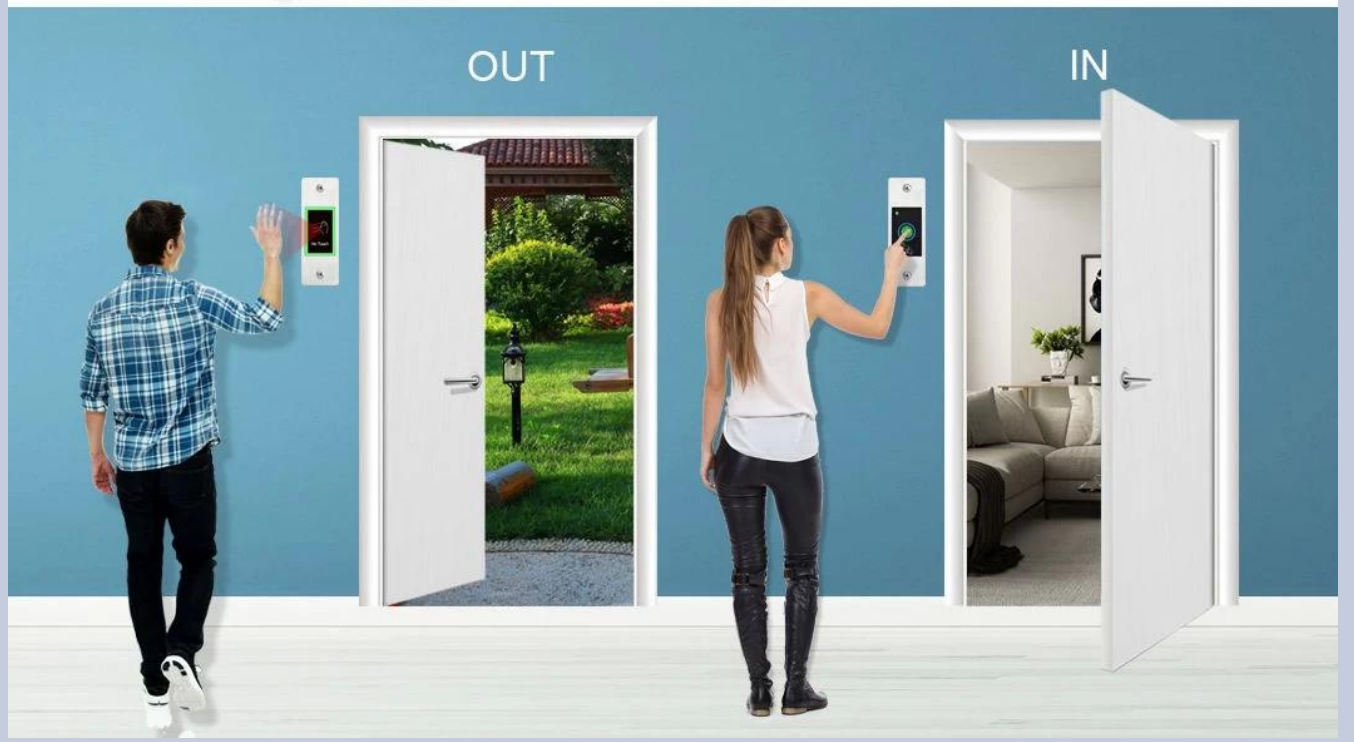

Economic Flush-Mounted Series Access Control

Wiegand
input & output

Data 0

Data 1

Brushed Metal Case

Size

Vom Verkäufer empfohlen

Eigenständiges Metall-Zugangskontrollsystem, IP67, wasserdichter Tastatur-Tür-RFID-Zugangskontroller