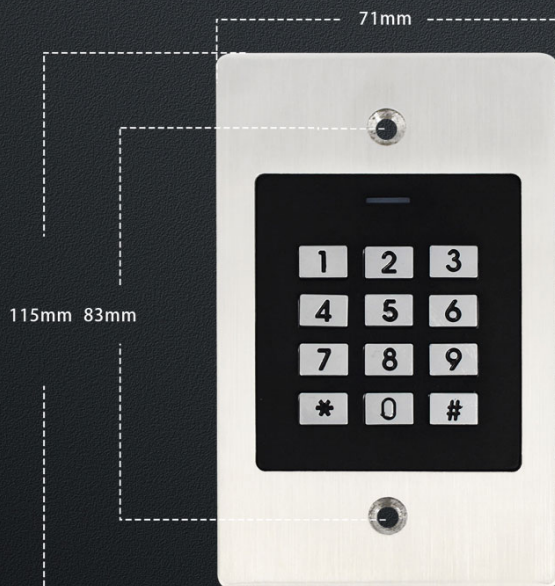

Produkt Show

EK2

Metal keyboard Access Control

Embedded
Design

IP66 Waterproof

Wiegand
input & output

Data 0

Data 1

Brushed Metal Case

Size

Vom Verkäufer empfohlen

Eigenständiges Metall-Zugangskontrollsystem, IP67, wasserdichter Tastatur-Tür-RFID-Zugangskontroller

11,50 \$ - 13,00 \$ / Stück
2 Stücke

Sicherheitssystem, wasserdichtes Metallgehäuse aus Zinklegierung, RFID, 125 kHz, eigenständiger Leser, Tastatur, Zugangskontrolle

10,50 \$ - 12,00 \$ / Stück
1 Stück

2,8-Zoll-TCP-IP-WIFI-biometrisches Uhrsystem, Passwort-Mitarbeiterleser, Fingerabdruck-Anwesenheitszeitaufzeichnungsmaschine

45,00 \$ - 49,00 \$ / Stück
1 Stück

125 kHz EM-Karte, wasserdicht, biometrischer Sensor, Fingerabdruckleser, Zugangskontrollsystem