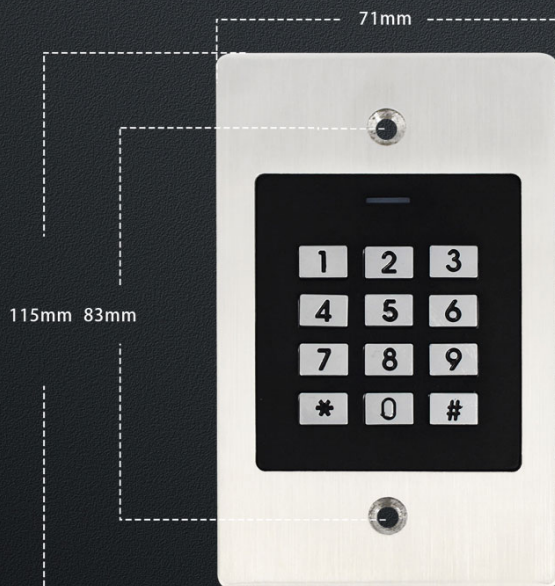

Produkt Show

EK2

Metal keyboard Access Control

Embedded
Design

IP66 Waterproof

Wiegand
input & output

Data 0

Data 1

Brushed Metal Case

Size

Vom Verkäufer empfohlen

Eigenständiges Metall-Zugangskontrollsystem, IP67, wasserdichter Tastatur-Tür-RFID-Zugangskontroller

11,50 \$ - 13,00 \$ / Stück
2 Stücke

Sicherheitssystem, wasserdichtes Metallgehäuse aus Zinklegierung, RFID, 125 kHz, eigenständiger Leser, Tastatur, Zugangskontrolle