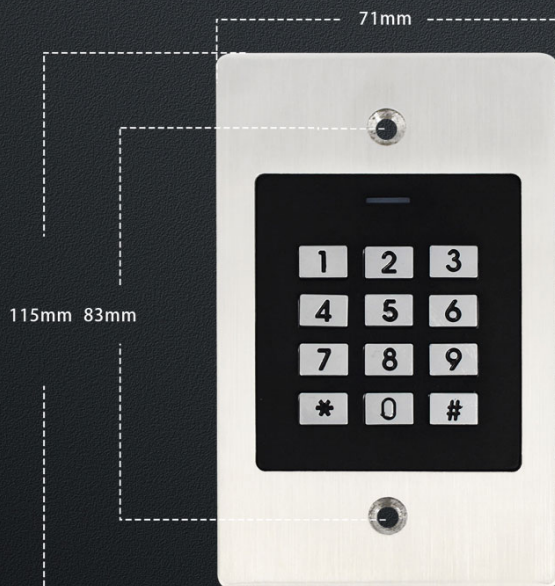

Produkt Show

EK2

Metal keyboard Access Control

Embedded
Design

IP66 Waterproof

Wiegand
input & output

Data 0

Data 1

Brushed Metal Case

Size

Vom Verkäufer empfohlen

Eigenständiges Metall-Zugangskontrollsystem, IP67, wasserdichter Tastatur-Tür-RFID-Zugangskontroller

11,50 \$ - 13,00 \$ / Stück

2 Stücke

Sicherheitssystem, wasserdichtes Metallgehäuse aus Zinklegierung, RFID, 125 kHz, eigenständiger Leser, Tastatur, Zugangskontrolle