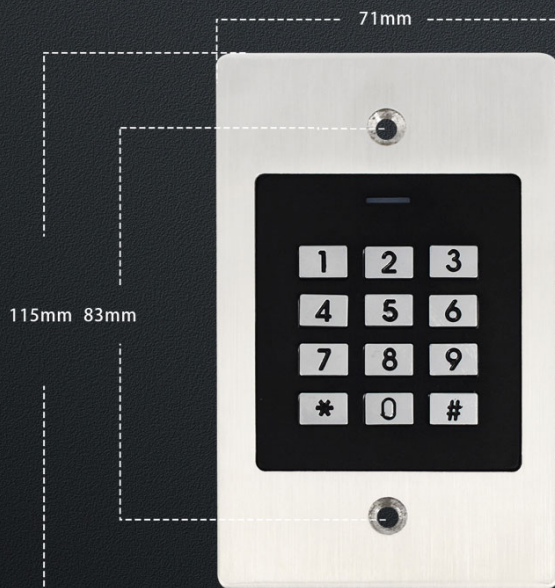

Economic Flush-Mounted Series Access Control

Wiegand
input & output

Data 0

Data 1

Brushed Metal Case

Size

Vom Verkäufer empfohlen

Eigenständiges Metall-Zugangskontrollsystem, IP67, wasserdichter Tastatur-Tür-RFID-Zugangskontroller

2,8-Zoll-TCP-IP-WIFI-biometrisches Uhrsystem, Passwort-Mitarbeiterleser, Fingerabdruck-Anwesenheitszeitaufzeichnungsmaschine

45,00 \$ - 49,00 \$ / Stück
1 Stück

125 kHz EM-Karte, wasserdicht, biometrischer Sensor, Fingerabdruckleser, Zugangskontrollsystem