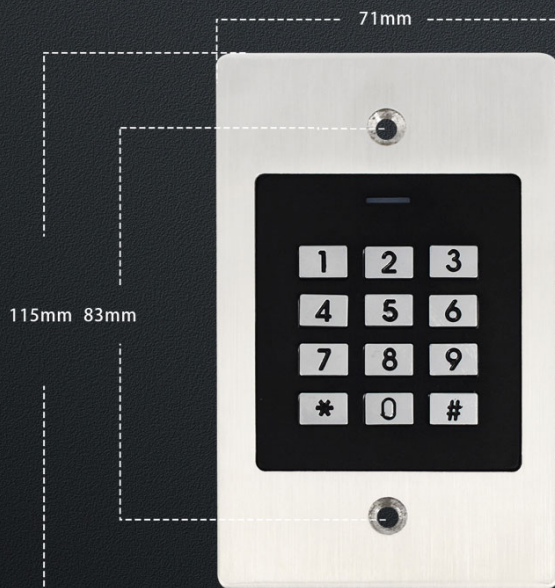

Produkt Show

EK2 ———

Metal keyboard Access Control

**Embedded
Design**

IP66 Waterproof

Wiegand
input & output

Data 0

Data 1

Brushed Metal Case

Size

Vom Verkäufer empfohlen

Eigenständiges Metall-Zugangskontrollsystem, IP67, wasserdichter Tastatur-Tür-RFID-Zugangskontroller

11,50 \$ - 13,00 \$ / Stück
2 Stücke

Sicherheitssystem, wasserdichtes Metallgehäuse aus Zinklegierung, RFID, 125 kHz, eigenständiger Leser, Tastatur, Zugangskontrolle

10,50 \$ - 12,00 \$ / Stück
1 Stück

2,8-Zoll-TCP-IP-WIFI-biometrisches Uhrsystem, Passwort-Mitarbeiterleser, Fingerabdruck-Anwesenheitszeitaufzeichnungsmaschine

45,00 \$ - 49,00 \$ / Stück
1 Stück

125 kHz EM-Karte, wasserdicht, biometrischer Sensor, Fingerabdruckleser, Zugangskontrollsystem