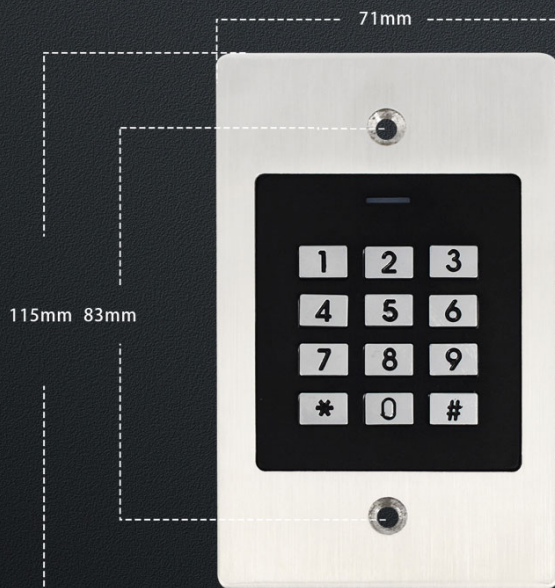

Produkt Show

EK2

Metal keyboard Access Control

Embedded
Design

IP66 Waterproof

Wiegand
input & output

Data 0

Data 1

Brushed Metal Case

Size

Vom Verkäufer empfohlen

Eigenständiges Metall-Zugangskontrollsystem, IP67, wasserdichter Tastatur-Tür-RFID-Zugangskontroller

11,50 \$ - 13,00 \$ / Stück
2 Stücke

Sicherheitssystem, wasserdichtes Metallgehäuse aus Zinklegierung, RFID, 125 kHz, eigenständiger Leser, Tastatur, Zugangskontrolle

10,50 \$ - 12,00 \$ / Stück
1 Stück

2,8-Zoll-TCP-IP-WIFI-biometrisches Uhrsystem, Passwort-Mitarbeiterleser, Fingerabdruck-Anwesenheitszeitaufzeichnungsmaschine

45,00 \$ - 49,00 \$ / Stück
1 Stück

125 kHz EM-Karte, wasserdicht, biometrischer Sensor, Fingerabdruckleser, Zugangskontrollsystem