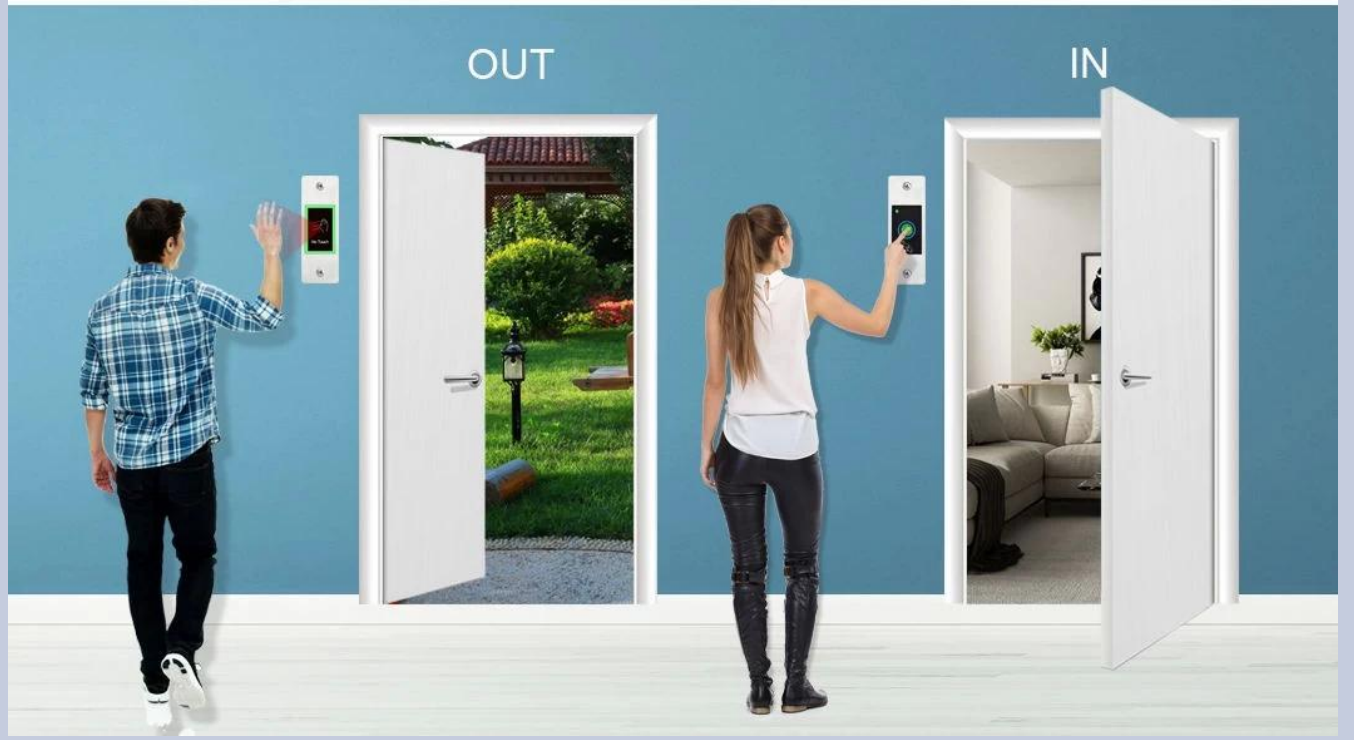

Economic Flush-Mounted Series Access Control

Wiegand
input & output

Data 0

Data 1

Brushed Metal Case

Size

Vom Verkäufer empfohlen

Eigenständiges Metall-Zugangskontrollsystem, IP67, wasserdichter Tastatur-Tür-RFID-Zugangskontroller