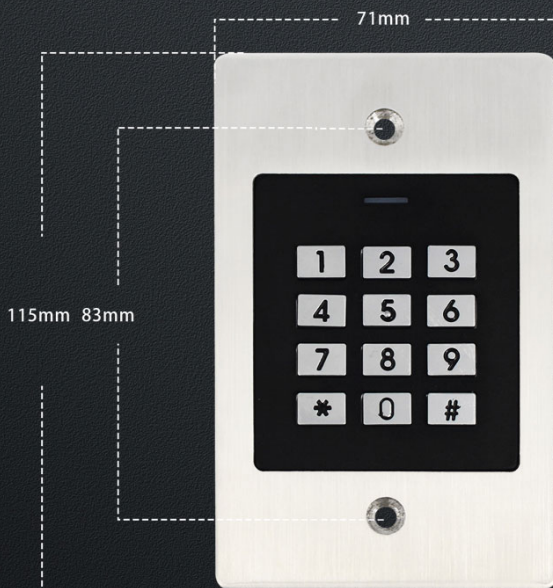

Produkt Show

EK2 ———

Metal keyboard Access Control

**Embedded
Design**

IP66 Waterproof

Wiegand
input & output

Data 0

Data 1

Brushed Metal Case

Size

Vom Verkäufer empfohlen

Eigenständiges Metall-Zugangskontrollsystem, IP67, wasserdichter Tastatur-Tür-RFID-Zugangskontroller

11,50 \$ - 13,00 \$ / Stück
2 Stücke

Sicherheitssystem, wasserdichtes Metallgehäuse aus Zinklegierung, RFID, 125 kHz, eigenständiger Leser, Tastatur, Zugangskontrolle