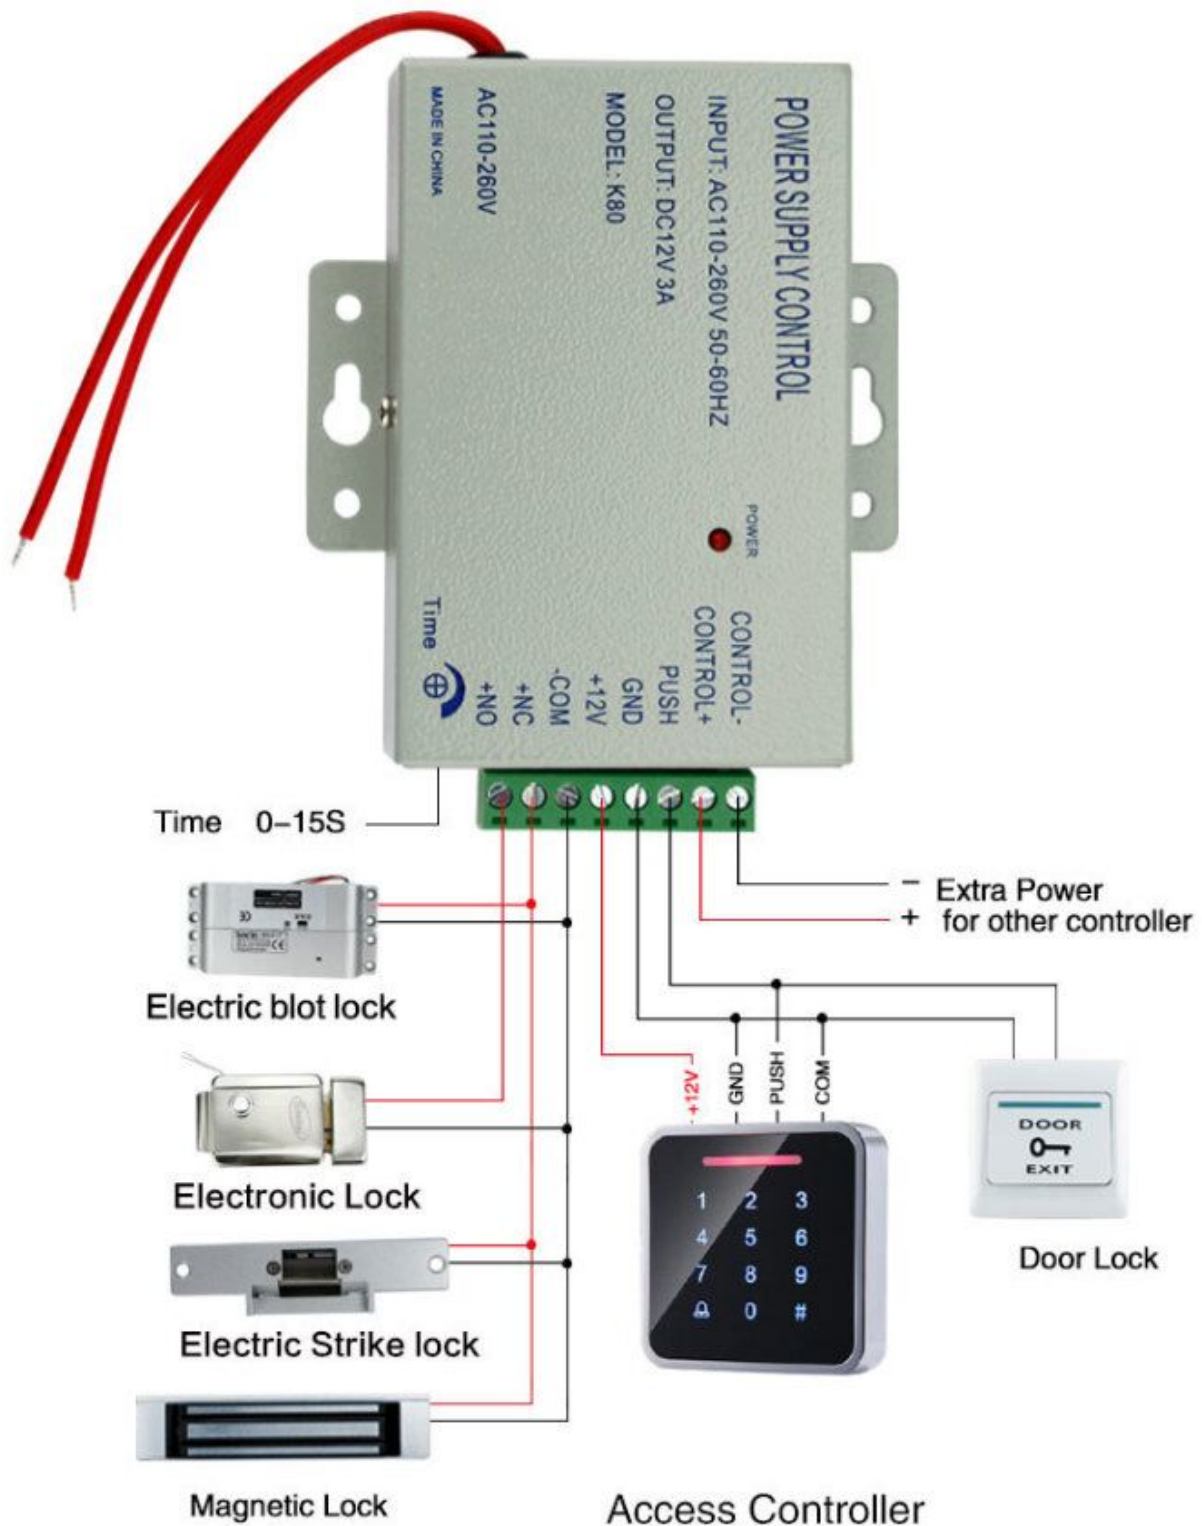

Produktbeschreibung

Parameterliste

Artikel	Parameter
Energieversorgung	DC 12 V (\pm 5%)
Verbrauchter Strom	\leq 50 mA (Standby) \leq 60 mA (Arbeit)
Unterstützungskarten	Die Tags MF S50, S70, F08 entsprechen den Protokollen ISO14443A usw.
Lesen Entfernung	Karte: 30-100 mm, Schlüsselbund: 30-40 mm
Leserzeit	$<$ 200ms
Format	Wiegand 26 & Wiegand 34 (Einstellung selbst)
Übertragungsentfernung	100M
Betriebstemperatur	-10 °C – + 60 °C
Größe	86mm* 86mm* 23mm
N.W.	Über 150G
Statusanzeige	1PC-LED (Blau bedeutet Standby, Grün bedeutet Lesererfolg)

Liniendefinition

Farbe	Parameter
rot	VCC (12 V)
Grün	Wiegand D0
Schwarz	GND
Weiß	Wiegand D1
Lila	Wiegand 26 / Wiegand 34 (Das Ausgabeformat ist WG34, wenn die violette Linie mit der schwarzen Linie verbunden ist.)
Grau	Grünes Licht und Summer langer Ring

Anwendung

R352M RFID-Kartenleser, weit verbreitet für Dateneingabe, Informationssuche, Ausleihe von Büchern, Unterschrift von Besprechungen, Zugangskontrolle usw.

Be applied to

Bus

Hotel

Library

Wiring diagram