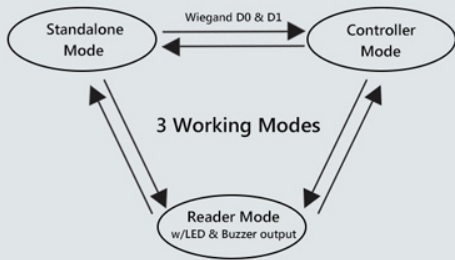

* Un relé, 1000 usuarios

* Entrada y salida Wiegand 26 ~ 37 bits

* Los datos del usuario se pueden transferir por línea Wiegand

* Modos de acceso: Tarjeta, PIN, Tarjeta + PIN, Tarjetas múltiples / PIN, Teléfono móvil

* Longitud del PIN: 4 ~ 6 dígitos

* Modo de pulso, modo de alternancia

* Enclavamiento de soporte de dispositivo 2 piezas para dos puertas

* Con Bluetooth, configuración de APP

presentacion de producto

Various ways to open door
make easy and safe entrance

Pressing a button, door opens!

Convertible working
modes, more possibilities.

All key is metal, with hidden key frame

Wide Voltage Range:

12 ~ 28
VOLTS VOLTS

Common Power Supply

Access Control Power Supply

Work as Wiegand Reader