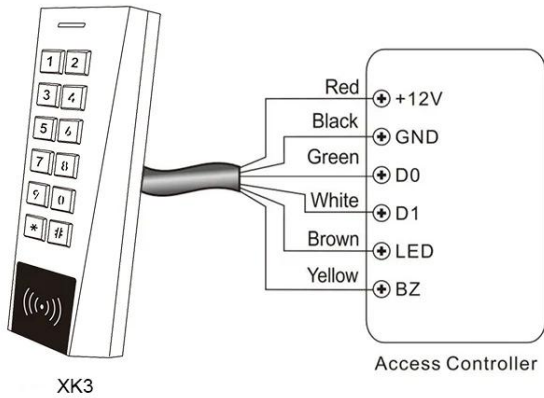

E
á
p
á
d
d
e
A
t
a
b
a
i
ó
n
d
é
a
s
n
p
E
a
f
á
p
á
d
D
l
m
e
h
v
ó
n
ó
d
U
h
á
n
g
d
k
6
p
6
d
e
R
h
s
b
d
k
E
n
X
i
e
a
l
t
o
(
c
m
)
2
9
5
g
3
5
g

Ventaja

Control de acceso de metal Bluetooth

* Resistente al agua, se ajusta a IP66

* Un relé, 1000 usuarios

* Entrada y salida Wiegand 26 ~ 37 bits

* Los datos del usuario se pueden transferir por línea Wiegand

* Modos de acceso: Tarjeta, PIN, Tarjeta + PIN, Tarjetas múltiples / PIN, Teléfono móvil

* Longitud del PIN: 4 ~ 6 dígitos

* Modo de pulso, modo de alternancia

* Enclavamiento de soporte de dispositivo 2 piezas para dos puertas

* Con Bluetooth, configuración de APP

presentacion de producto

Various ways to open door
make easy and safe entrance

Pressing a button, door opens!

Convertible working
modes, more possibilities.

All key is metal, with hidden key frame

Wide Voltage Range:

12 ~ 28
VOLTS VOLTS

Common Power Supply

Access Control Power Supply

Work as Wiegand Reader