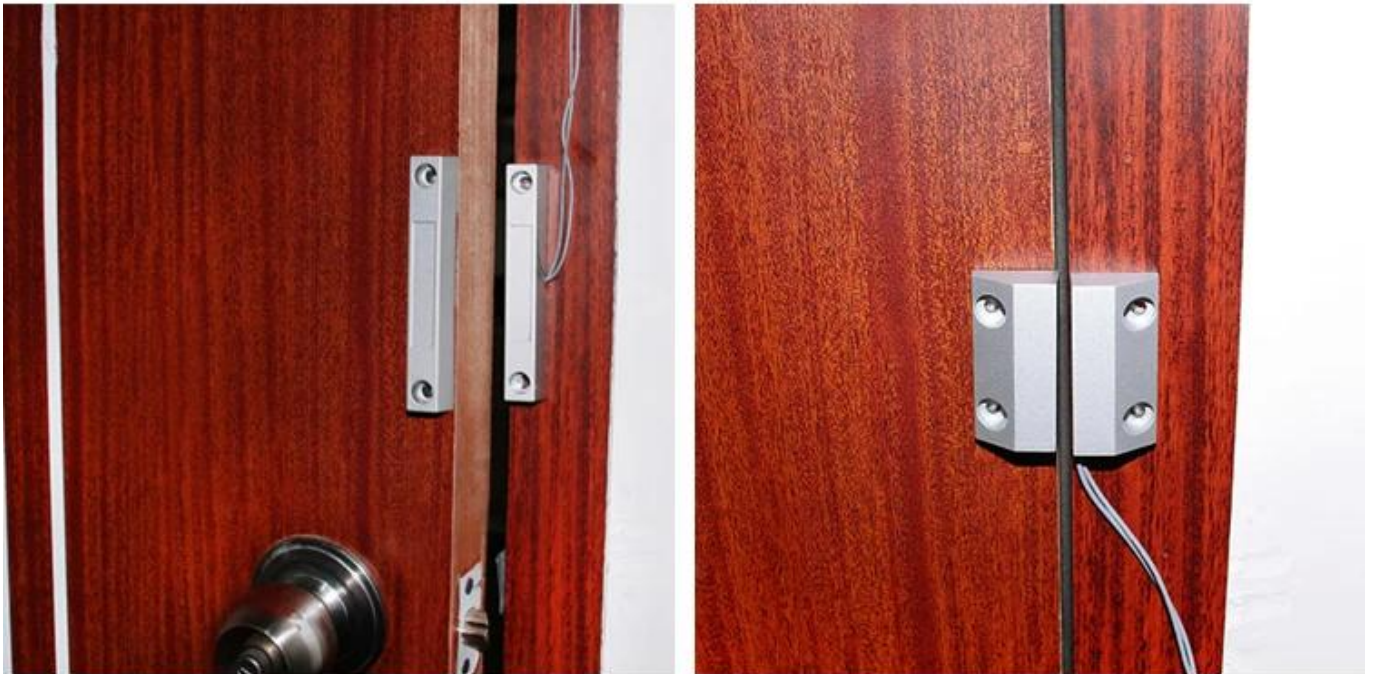

Nuestro servicio

1. 1, cualquier consulta será respondida dentro de 24 horas
2. 2, fabricante y proveedor profesional, bienvenido a visitar nuestro sitio web y nuestra fábrica
3. 3, OEM / ODM Disponible
4. 4, alta calidad, diseño fashion, precio razonable y competitivo, plazo de entrega rápido