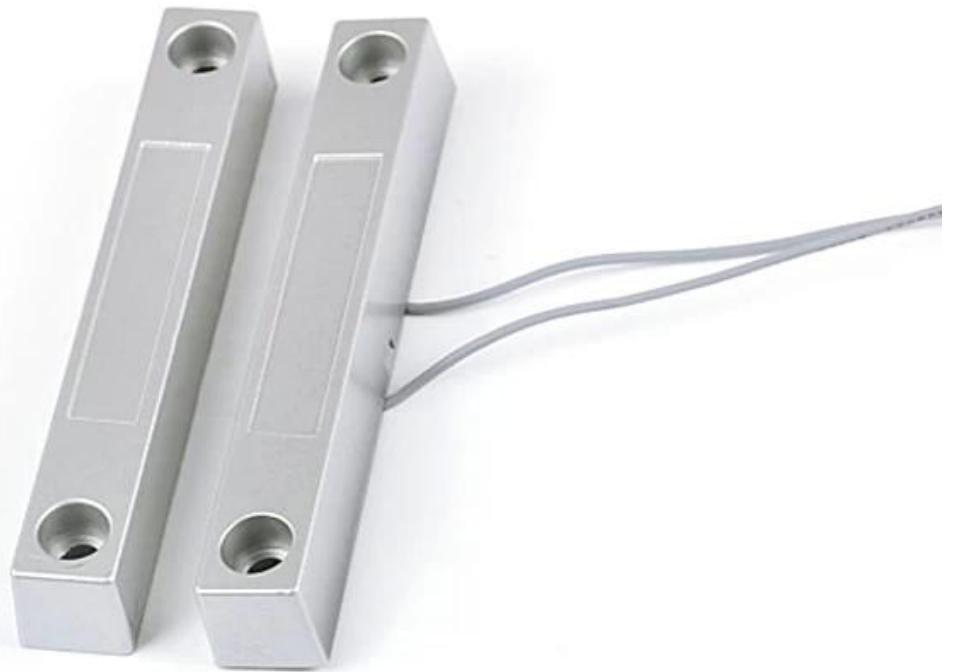

Nuestro servicio

1. 1, cualquier consulta será respondida dentro de 24 horas
2. 2, fabricante y proveedor profesional, bienvenido a visitar nuestro sitio web y nuestra fábrica
3. 3, OEM / ODM Disponible
4. 4, alta calidad, diseño fashion, precio razonable y competitivo, plazo de entrega rápido