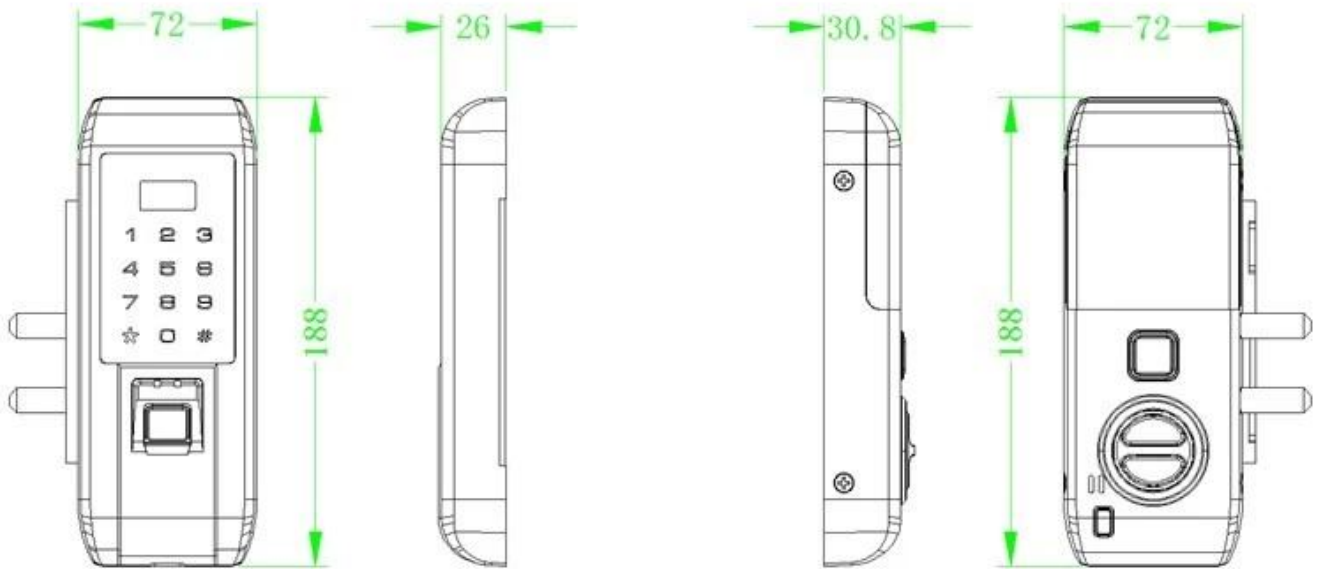

Diseño robusto, elegante y compacto.

Fácil instalación: no hay cableado. FITS ANCHOS DE PUERTAS 1 3/8 "a 2 3/8". SIN PERSONIO Y DISIN

DE MANGO REVERSIBLE

Diseño de manija de inactividad para evitar la entrada forzada.

Sensor infrarrojo-tacto para abrir

Indicador LED y timbre incorporado

Terminales externos para extraer energía de respaldo de una batería de 9V

Advertencia de batería baja

Modo abierto normal

3 grupos de usuarios - administrador, usuario normal y usuario temporal