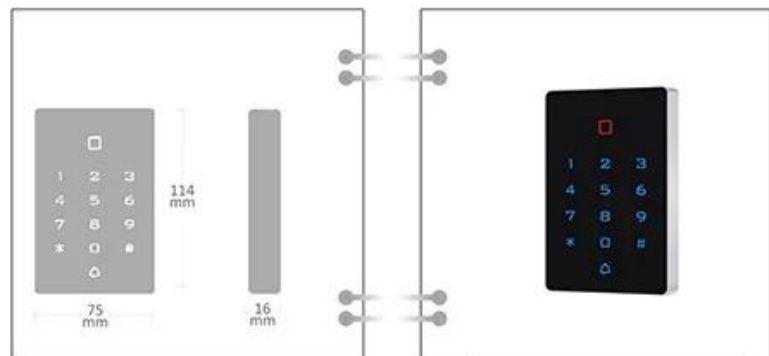

Descripción del producto

Specifications:

Card type: EM

Working voltage: DC12V±10%

Reading Range:3-6cm

Humidity: 10% to 90% RH

Door Opening Time:0-99s(Adjustable)

Static electricity: ≤30mA

Ambient temperature: -45 °C ~ 60 °C

Electric lock output: ≤1A

Short-circuit Protect: ≤100μS

Dimensions: 114*75*16mm

Product Feature

- ◆Digital backlit touch keypad
- ◆Multi-function standalone access controller and reader,
- ◆WG interface: WG26 Input / output
- ◆Capacity: 2000 cards / codes
- ◆Three accesses: card, pin, card + pin

•••• PRODUCT DETAILS ••••

4 doors system diagram

Producto	Lector de almohadillas táctiles
Frecuencia	125 KHZ
Talla	110 * 71 * 15 mm
Tensión de trabajo	DC 12V
Corriente estatica	30MA

Nuestro servicio

- 1, todas las preguntas serán respondidas dentro de las 24 horas
- 2, fabricante y proveedor profesional, bienvenido a visitar nuestro sitio web y fábrica
- 3, OEM / ODM disponible
- 4, alta calidad, diseño fashion, precio razonable y competitivo, tiempo de entrega rápido
- 5, servicio postventa:
 - 1) Todos los productos se comprobarán estrictamente en casa antes de empaquetar
 - 2) Todos los productos estarán bien embalados antes del envío.
 - 3) Todos nuestros productos tienen una garantía de 2-3 años si el daño no es causado por el ser humano
- 6, entrega más rápida: Aproximadamente 1 ~ 5 días para pedidos de muestra, 7 ~ 30 días para pedidos al por mayor
- 7, pago: Puede pagar el pedido a través de: T / T, Western Union, Paypal, seguro comercial Ali
- 8, envío: Tenemos una fuerte colaboración con DHL, FEDEX, TNT, UPS, EMS, transportista por mar y por aire, también puede elegir su propio transportista.