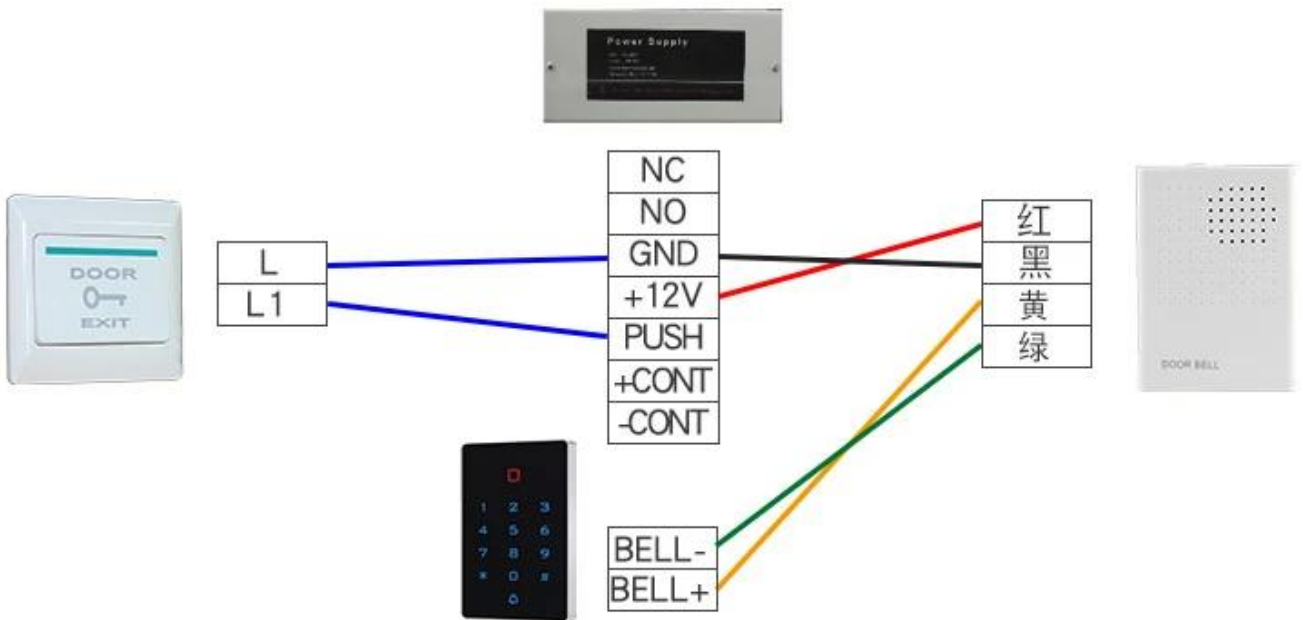

Descripción del producto

Specifications:

Card type: EM

Working voltage: DC12V±10%

Reading Range:3-6cm

Humidity: 10% to 90% RH

Door Opening Time:0-99s(Adjustable)

Static electricity: ≤30mA

Ambient temperature: -45 °C ~ 60 °C

Electric lock output: ≤1A

Short-circuit Protect: ≤100μS

Dimensions: 114*75*16mm

Product Feature

- ◆Digital backlit touch keypad
- ◆Multi-function standalone access controller and reader,
- ◆WG interface: WG26 Input / output
- ◆Capacity: 2000 cards / codes
- ◆Three accesses: card, pin, card + pin

•••• PRODUCT DETAILS ••••

4 doors system diagram

Producto	Lector de almohadillas táctiles
Frecuencia	125 KHZ
Talla	110 * 71 * 15 mm
Tensión de trabajo	DC 12V
Corriente estatica	30MA

Nuestro servicio

- 1, todas las preguntas serán respondidas dentro de las 24 horas
- 2, fabricante y proveedor profesional, bienvenido a visitar nuestro sitio web y fábrica
- 3, OEM / ODM disponible
- 4, alta calidad, diseño fashion, precio razonable y competitivo, tiempo de entrega rápido
- 5, servicio postventa:
 - 1) Todos los productos se comprobarán estrictamente en casa antes de empaquetar
 - 2) Todos los productos estarán bien embalados antes del envío.
 - 3) Todos nuestros productos tienen una garantía de 2-3 años si el daño no es causado por el ser humano
- 6, entrega más rápida: Aproximadamente 1 ~ 5 días para pedidos de muestra, 7 ~ 30 días para pedidos al por mayor
- 7, pago: Puede pagar el pedido a través de: T / T, Western Union, Paypal, seguro comercial Ali
- 8, envío: Tenemos una fuerte colaboración con DHL, FEDEX, TNT, UPS, EMS, transportista por mar y por aire, también puede elegir su propio transportista.