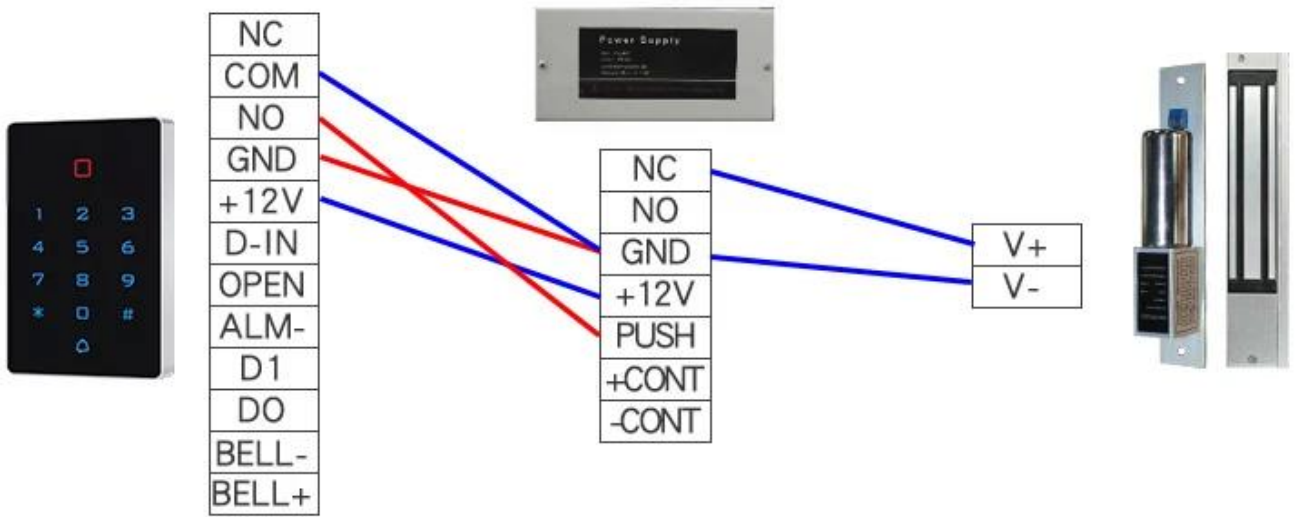

Descripción del producto

Specifications:

Card type: EM

Working voltage: DC12V±10%

Reading Range:3-6cm

Humidity: 10% to 90% RH

Door Opening Time:0-99s(Adjustable)

Static electricity: ≤30mA

Ambient temperature: -45 °C ~ 60 °C

Electric lock output: ≤1A

Short-circuit Protect: ≤100μS

Dimensions: 114*75*16mm

Product Feature

- ◆Digital backlit touch keypad
- ◆Multi-function standalone access controller and reader,
- ◆WG interface: WG26 Input / output
- ◆Capacity: 2000 cards / codes
- ◆Three accesses: card, pin, card + pin

•••• PRODUCT DETAILS ••••

4 doors system diagram

Producto	Lector de almohadillas táctiles
Frecuencia	125 KHZ
Talla	110 * 71 * 15 mm
Tensión de trabajo	DC 12V
Corriente estatica	30MA

Nuestro servicio

- 1, todas las preguntas serán respondidas dentro de las 24 horas
- 2, fabricante y proveedor profesional, bienvenido a visitar nuestro sitio web y fábrica
- 3, OEM / ODM disponible
- 4, alta calidad, diseño fashion, precio razonable y competitivo, tiempo de entrega rápido
- 5, servicio postventa:
 - 1) Todos los productos se comprobarán estrictamente en casa antes de empaquetar
 - 2) Todos los productos estarán bien embalados antes del envío.
 - 3) Todos nuestros productos tienen una garantía de 2-3 años si el daño no es causado por el ser humano
- 6, entrega más rápida: Aproximadamente 1 ~ 5 días para pedidos de muestra, 7 ~ 30 días para pedidos al por mayor
- 7, pago: Puede pagar el pedido a través de: T / T, Western Union, Paypal, seguro comercial Ali
- 8, envío: Tenemos una fuerte colaboración con DHL, FEDEX, TNT, UPS, EMS, transportista por mar y por aire, también puede elegir su propio transportista.