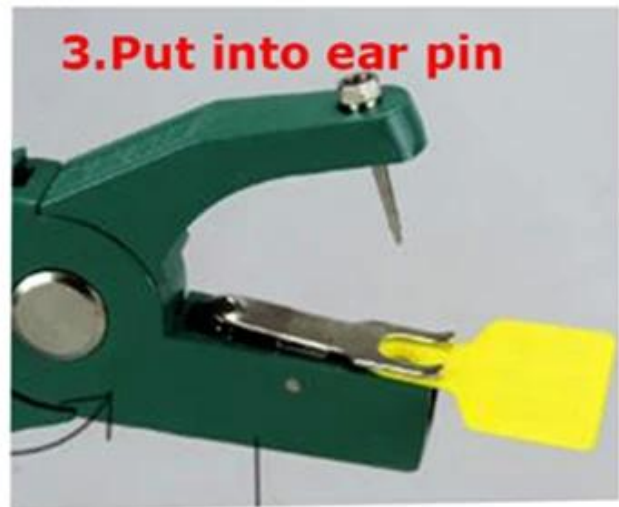

Directions for use

Embalaje