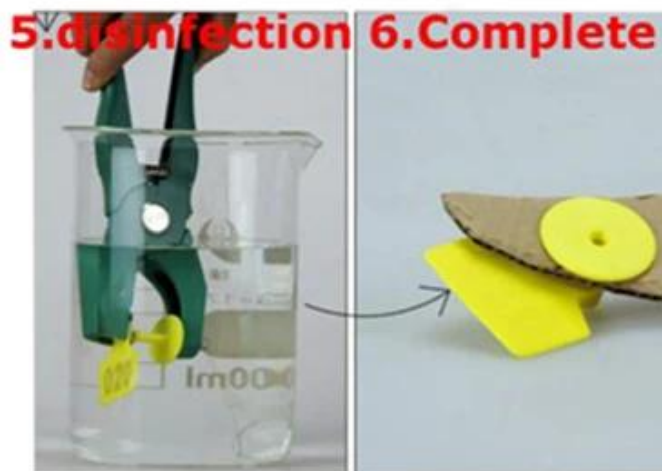

Directions for use

Embalaje