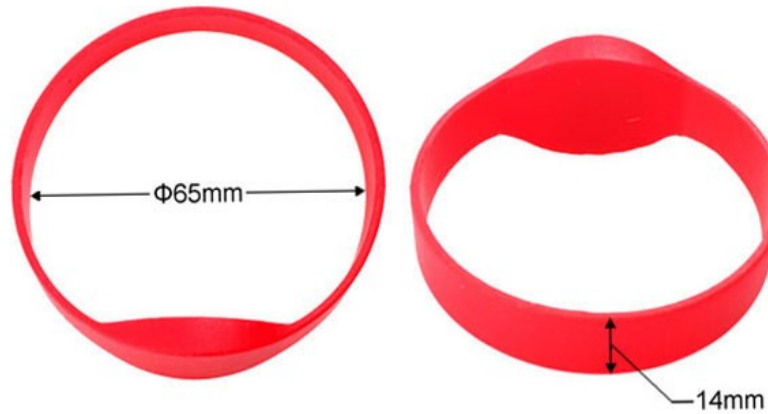

La pulsera de silicona de bolsillo RFID (brazalete) es una nueva forma de pagar sin una tarjeta de plástico. Puede mejorar y expandir su oferta sin contacto al dirigirse a nuevos segmentos de clientes, como jóvenes y entusiastas de los deportes, y capitalizar oportunidades comerciales en industrias emergentes, incluidos estadios y eventos corporativos.