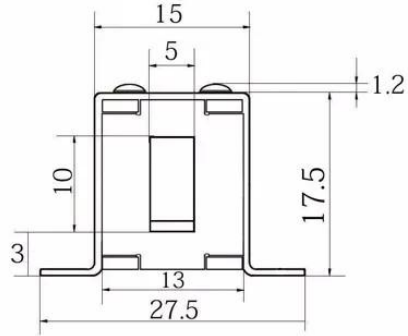

Parámetro del producto	Descripción de parámetros
Tamaño	54,5 Lx41Wx28H (mm)
Longitud del pasador	10Lx10Wx10H (mm)
Actual	0.65A ± 10%
Voltaje de entrada :	CC12V
Adecuado para puerta:	Gabinete de archivo, gabinete de exhibición
Acabado de placa de armadura	Zinc
Peso:	0,18 kg
La temperatura	-40°C~50°C