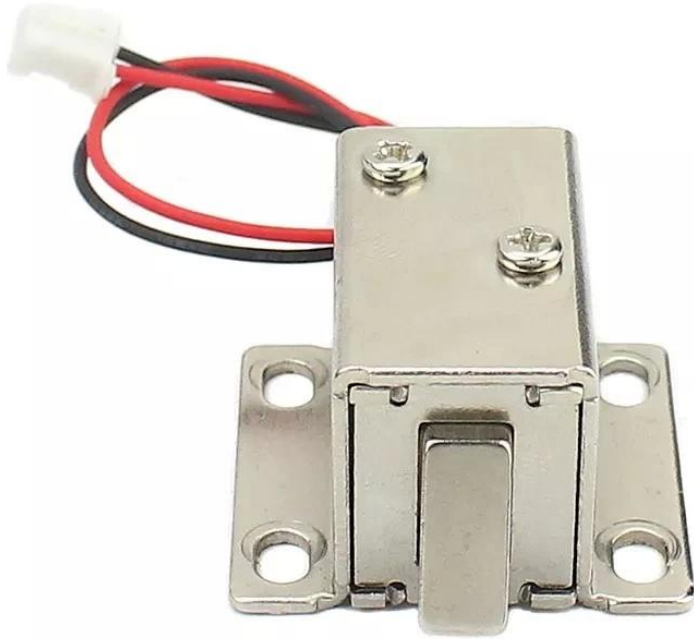

Parámetro del producto	Descripción de parámetros
Tamaño	54,5 Lx41Wx28H (mm)
Longitud del pasador	10Lx10Wx10H (mm)
Actual	0.65A ± 10%
Voltaje de entrada :	CC12V
Adecuado para puerta:	Gabinete de archivo, gabinete de exhibición
Acabado de placa de armadura	Zinc
Peso:	0,18 kg
La temperatura	-40°C~50°C