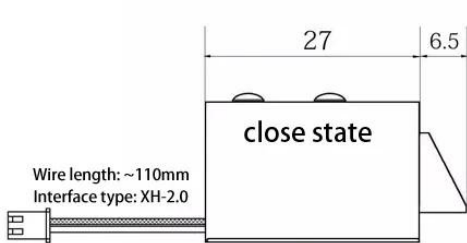

Parámetro del producto	Descripción de parámetros
Tamaño	54,5 Lx41Wx28H (mm)
Longitud del pasador	10Lx10Wx10H (mm)
Actual	0.65A ± 10%
Voltaje de entrada :	CC12V
Adecuado para puerta:	Gabinete de archivo, gabinete de exhibición
Acabado de placa de armadura	Zinc
Peso:	0,18 kg
La temperatura	-40°C~50°C