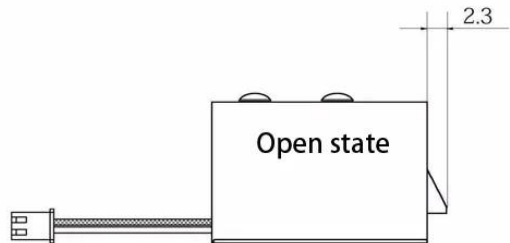

Parámetro del producto	Descripción de parámetros
Tamaño	54,5 Lx41Wx28H (mm)
Longitud del pasador	10Lx10Wx10H (mm)
Actual	0.65A ± 10%
Voltaje de entrada :	CC12V
Adecuado para puerta:	Gabinete de archivo, gabinete de exhibición
Acabado de placa de armadura	Zinc
Peso:	0,18 kg
La temperatura	-40°C~50°C