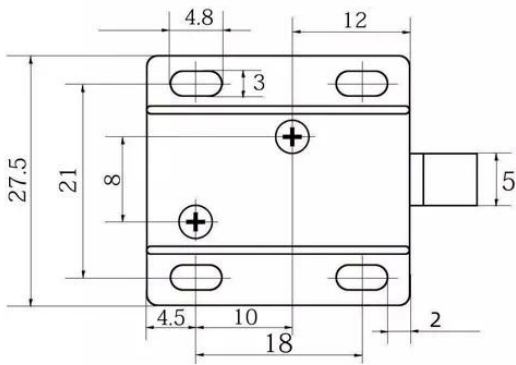

Parámetro del producto	Descripción de parámetros
Tamaño	54,5 Lx41Wx28H (mm)
Longitud del pasador	10Lx10Wx10H (mm)
Actual	0.65A ± 10%
Voltaje de entrada :	CC12V
Adecuado para puerta:	Gabinete de archivo, gabinete de exhibición
Acabado de placa de armadura	Zinc
Peso:	0,18 kg
La temperatura	-40°C~50°C