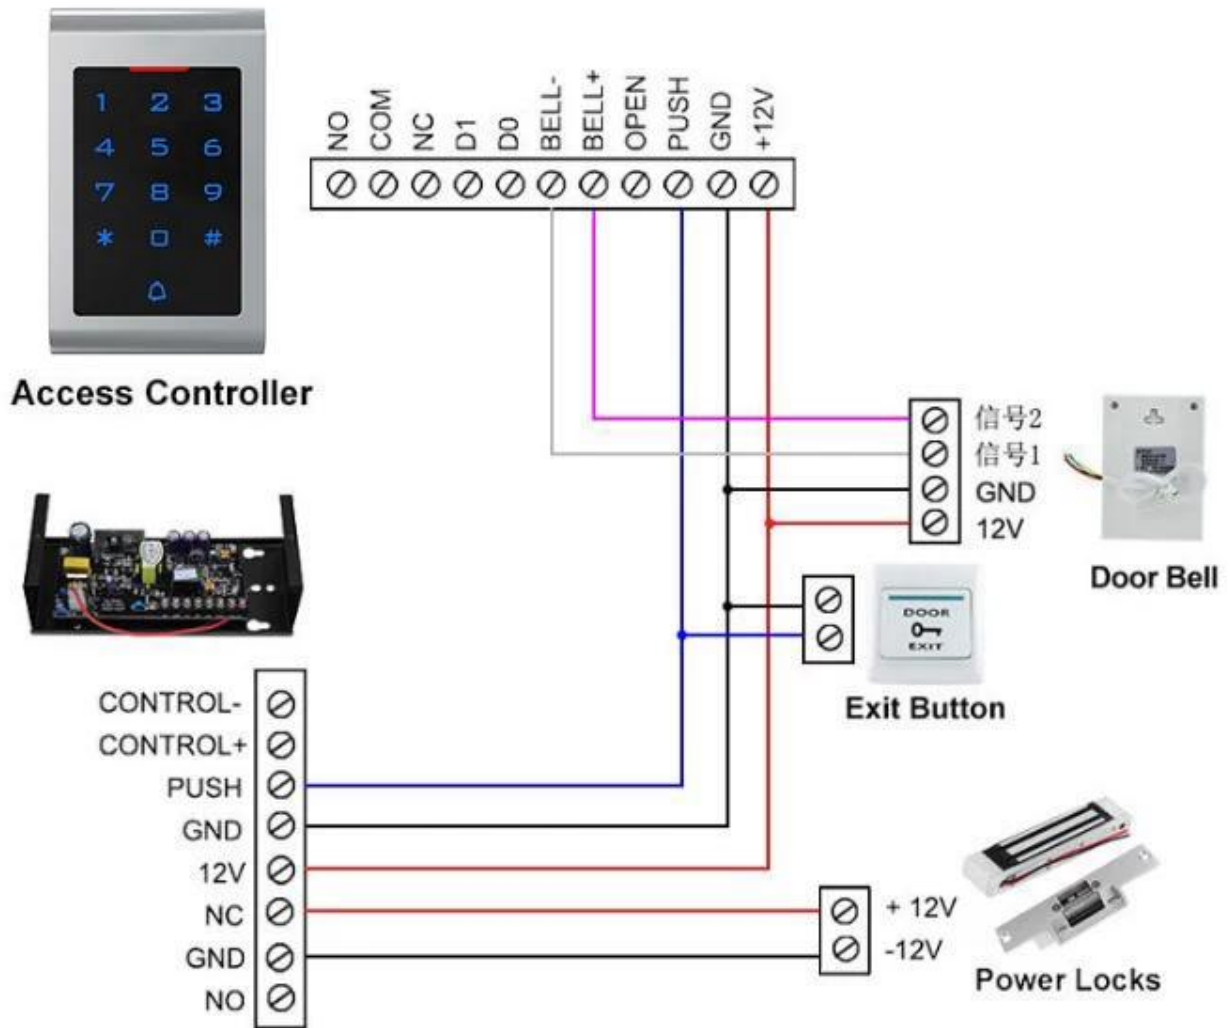

Notre service

Notre service

1. Toute demande sera traitée dans les 24 heures
  2. Fabricant et fournisseur professionnels, bienvenue pour visiter notre site Web et notre usine
  3. OEM / ODM disponible
  4. De haute qualité, desing à la mode, prix raisonnable et compétitif, délai de livraison rapide
  5. service après-vente:
2. R: Tous les produits auront été strictement vérifiés en interne avant l'emballage
3. B: tous les produits seront bien emballés avant l'expédition
4. C: Tous nos produits ont une garantie de 2-3 ans si les dommages ne sont pas causés par l'être humain
6. Livraison plus rapide: environ 1 ~ 5 jours pour la commande d'échantillon, 7 ~ 30 jours pour la commande en gros
  7. Paiement: vous pouvez payer la commande via: T / T, Western Union, Paypal, Ali assurance commerciale
  8. Expédition: nous avons une forte coopération avec DHL, FEDEX, TNT, UPS, EMS, transitaire par mer et par air, vous pouvez également choisir votre propre transitaire.

Assurance qualité

- Le service de garantie sera honoré si le dommage n'est pas causé par l'être humain, ACM Goldbridge