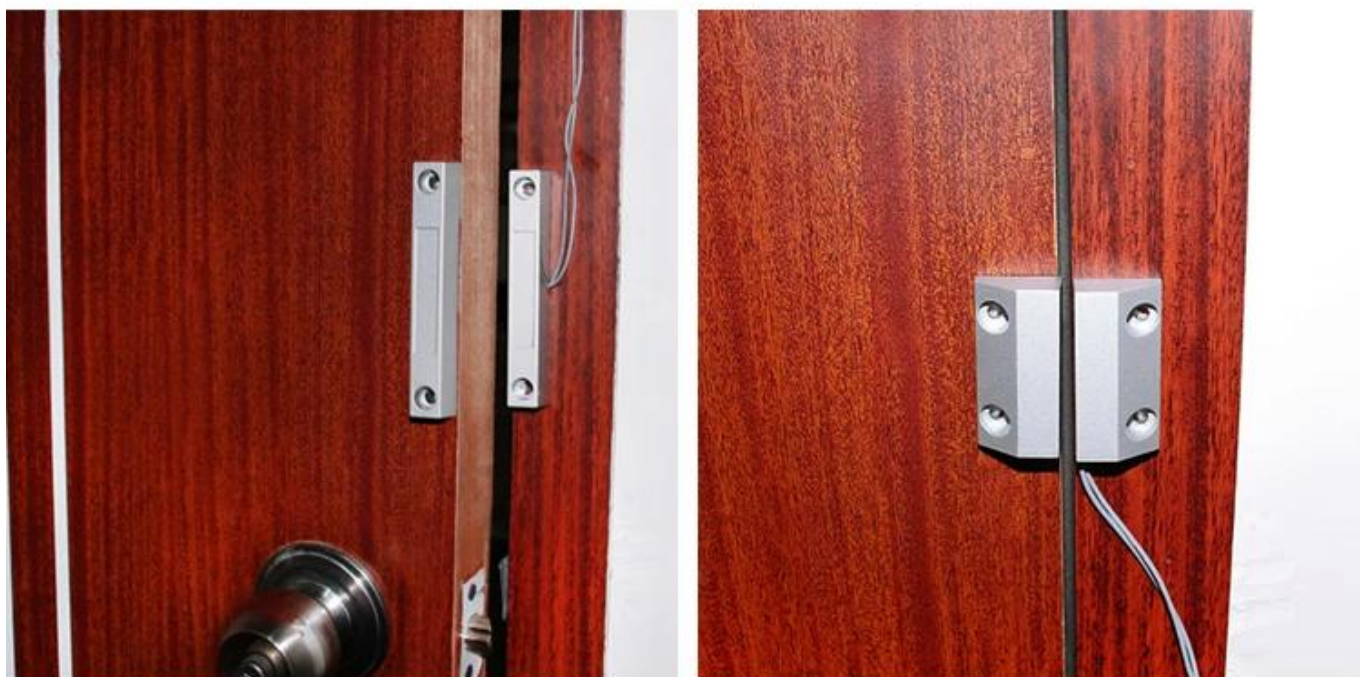

Notre service

1. 1, toutes les demandes seront répondues dans les 24 heures
2. 2, fabricant et fournisseur professionnels, bienvenue pour visiter notre site Web et notre usine
3. 3, OEM / ODM Disponible
4. 4, de haute qualité, desing de mode, prix raisonnable et compétitif, délai d'exécution rapide