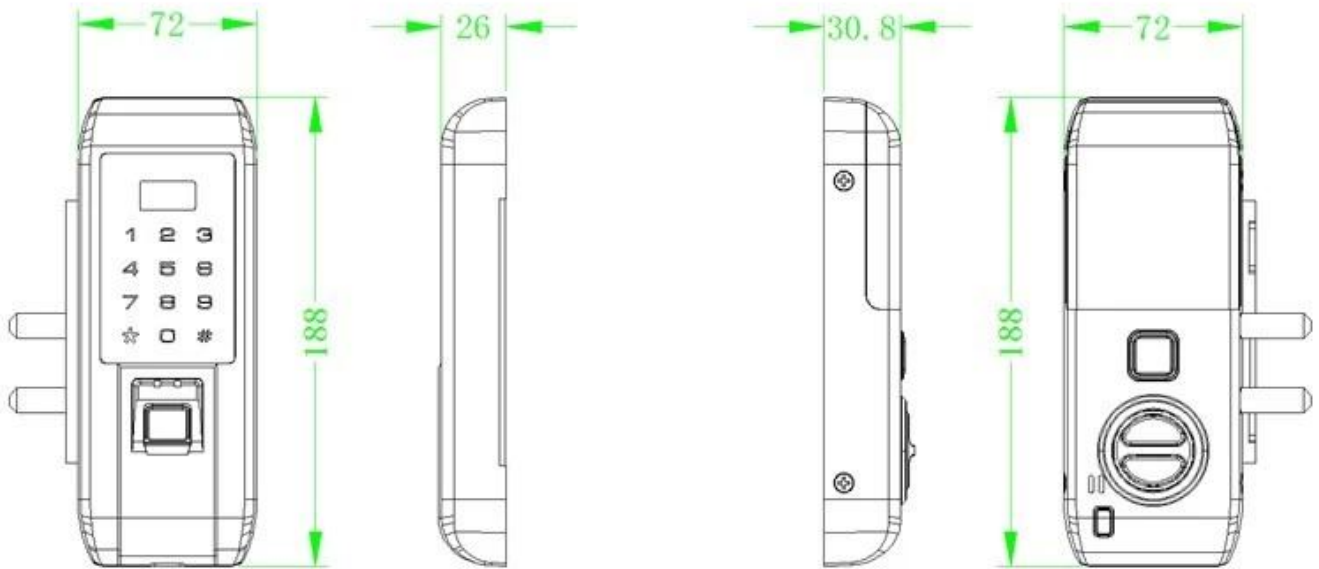

4

Emballage et livraison

Chaque commande, nous vérifierons la qualité d'abord pour que notre client obtient le meilleur produit. Notre personnel l'emballera attentivement pour éviter les dégâts du transport. Nous expédierons tous les biens dans les meilleurs délais.