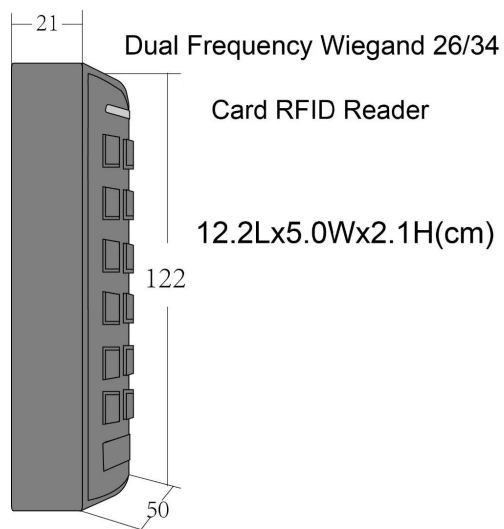

L
1
3
*
W
4
D
8
*
H
S
N
S
I
P
I
M
è
t
r
e
I
n
d
i
c
e
d
e
E
E
6
6
t
e
c
t
i
o
n

Images détaillées

Lecteur RFID 13,56 MHz avec télécommande

Lecture rapide des étiquettes RFID

Lecteur RFID Wiegand

Lecteur RFID bi-fréquence