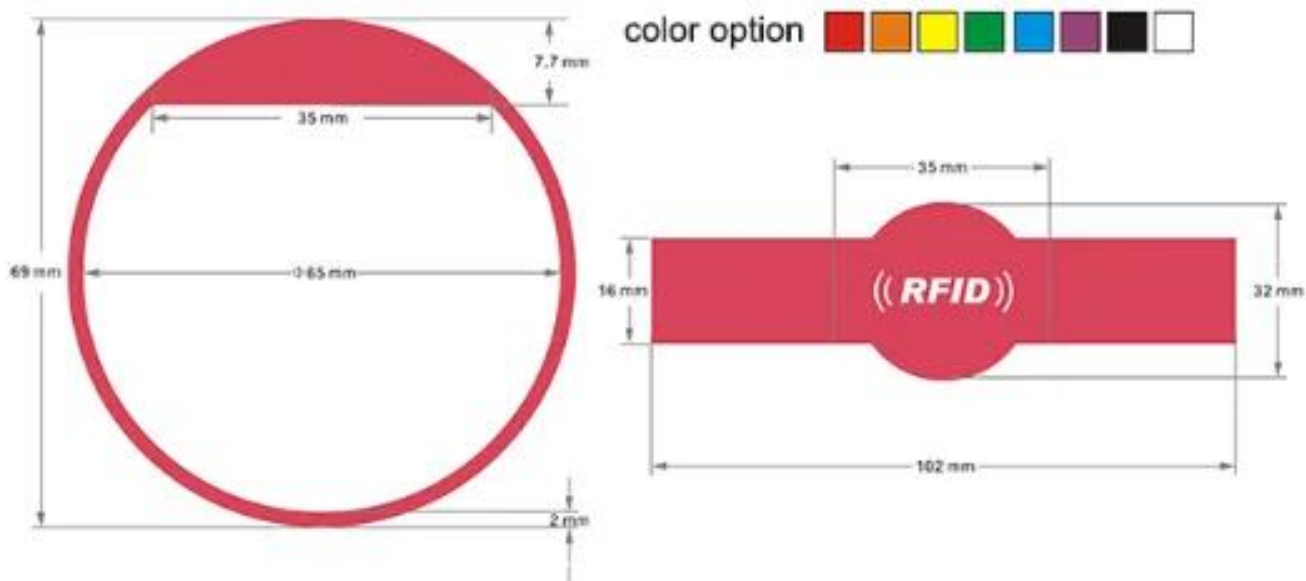

Size :Dia 45mm/50mm/55mm/60mm/65mm/70mm/74mm

Le bracelet (bracelet) en silicone de poche RFID est une nouvelle façon de payer sans carte en plastique. Il peut améliorer et étendre votre offre sans contact en ciblant de nouveaux segments de clientèle, tels que les jeunes et les amateurs de sport, et en capitalisant sur les opportunités commerciales dans les secteurs émergents, notamment les stades et les événements d'entreprise.