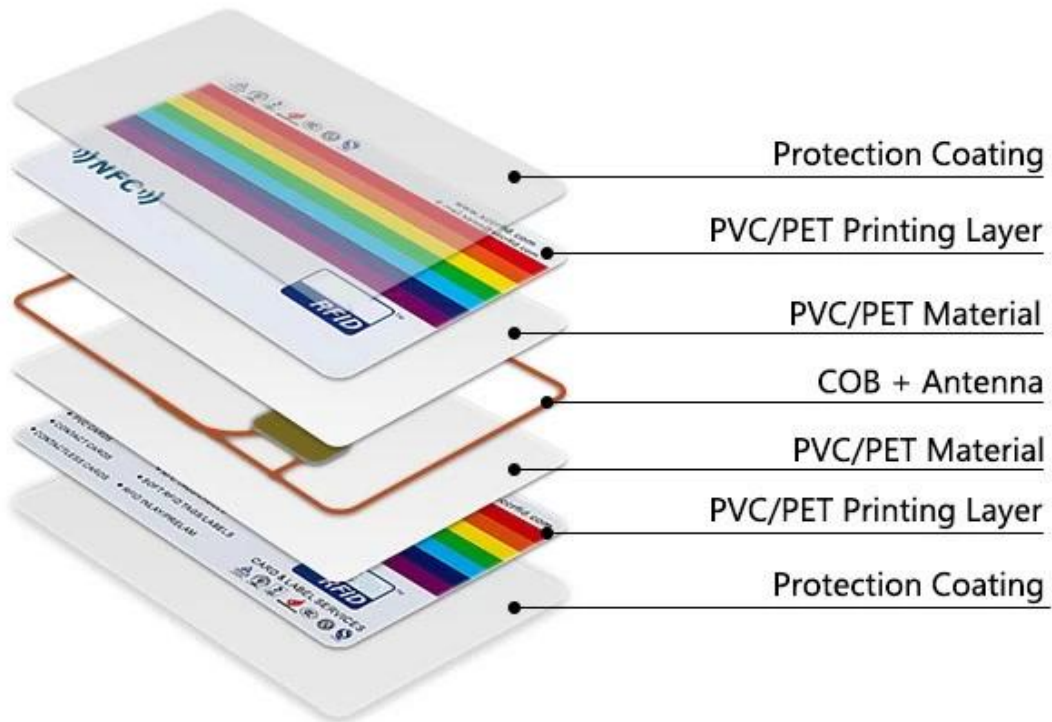

NFC (near field communication) est une technologie sans fil qui permet le transfert de données telles que du texte ou des chiffres entre deux appareils compatibles NFC.

Le terme tag NFC est couramment utilisé pour désigner une balise NFC passive. Des exemples d'étiquettes NFC passives sont les incrustations NFC, les autocollants NFC, les étiquettes époxy NFC, les cartes à puce NFC, les bracelets NFC et d'autres produits NFC convertis.

Paramètre	
Ébrécher	LF(125KHz) : TK4100, EM4100,EM4200, EM4305, T5577, 5200 et tc HF (13,56 MHz) : Fudan F08, puce NFC, etc. UHF (860-960 MHz) : Alien H3, Impinj Monza, etc.
Protocole	LF : ISO11784 /785 , HF : ISO14443A /15693 , UHF : ISO18000-6C
Taille	85,5*56 *0,84 mm, ou personnalisé
Mémoire	64 bits, 144 octets, 504 octets, 888 octets, 1 Ko, 128 octets, ect
Matériel	PVC, PET, ABDOS, Papier couché ou personnalisé
Écrire l'endurance	≥100 000 cycles
Plage de lecture	LF/HF : 1-5 cm, UHF : 1-10 m (dépend du lecteur et de l'antenne)
Application	Transfert de données, contrôle d'accès, gestion des paiements, gestion d'entrepôt et de logistique, e tc
Artisanat en option	
Impression	Sil écran k impression, impression couleur
Personnalisé	Numéro jet d'encre, Impression de logo, code QR, code à barres, etc. tc
Pré-programme	URL, numéro de série, texte, etc
Emballage	
Volume	Boîte : 39x27x7cm, carton : 50x25x22cm
Quantité	200 pièces/boîte, 5000 pièces/carton
Poids	35 kg/carton

Size :

Printing :

We can supply printed service , you need send us your printing artwork

SMART CARD STRUCTURE DIAGRAM

Instagram

Follow Us

SMART QR by shop.messages.com

Review us on Google