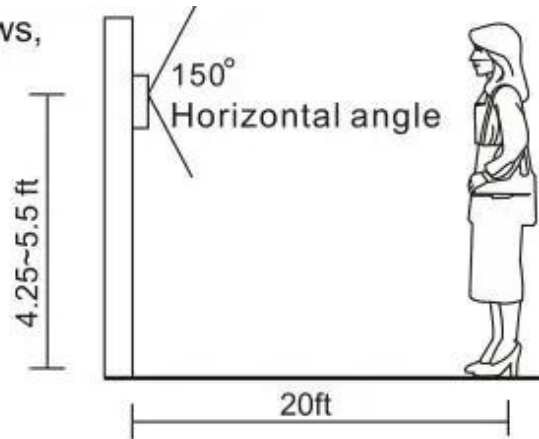

The doorbell is supplied with 2x screws, double sided tape and 1x tamper alarm screws.

5.1 Should you not be able to use screws into walls or panels, double sided tape is applied to the housing.