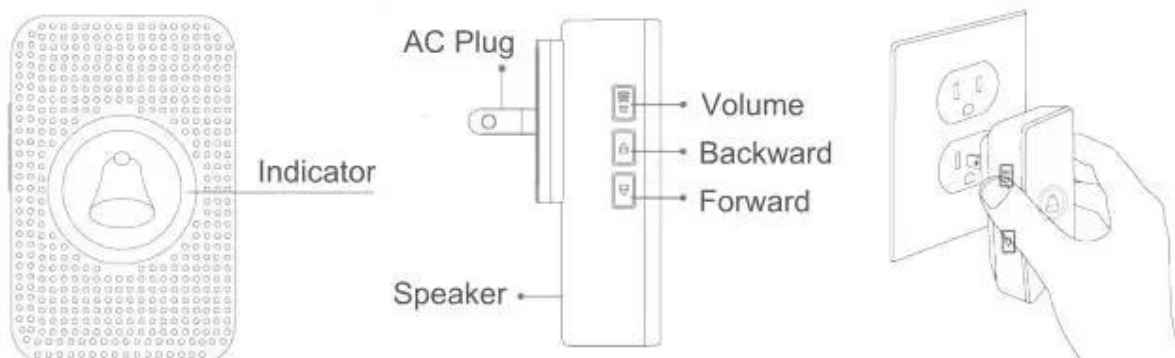

Chime Settings

Introduction au logiciel Windows

Le compte CMS client Windows par défaut est admin, le mot de passe est vide, vous pouvez vous connecter nom d'utilisateur et mot de passe de l'application. Onvif connecte le NVR, vous pouvez faire un excellent enregistrement.