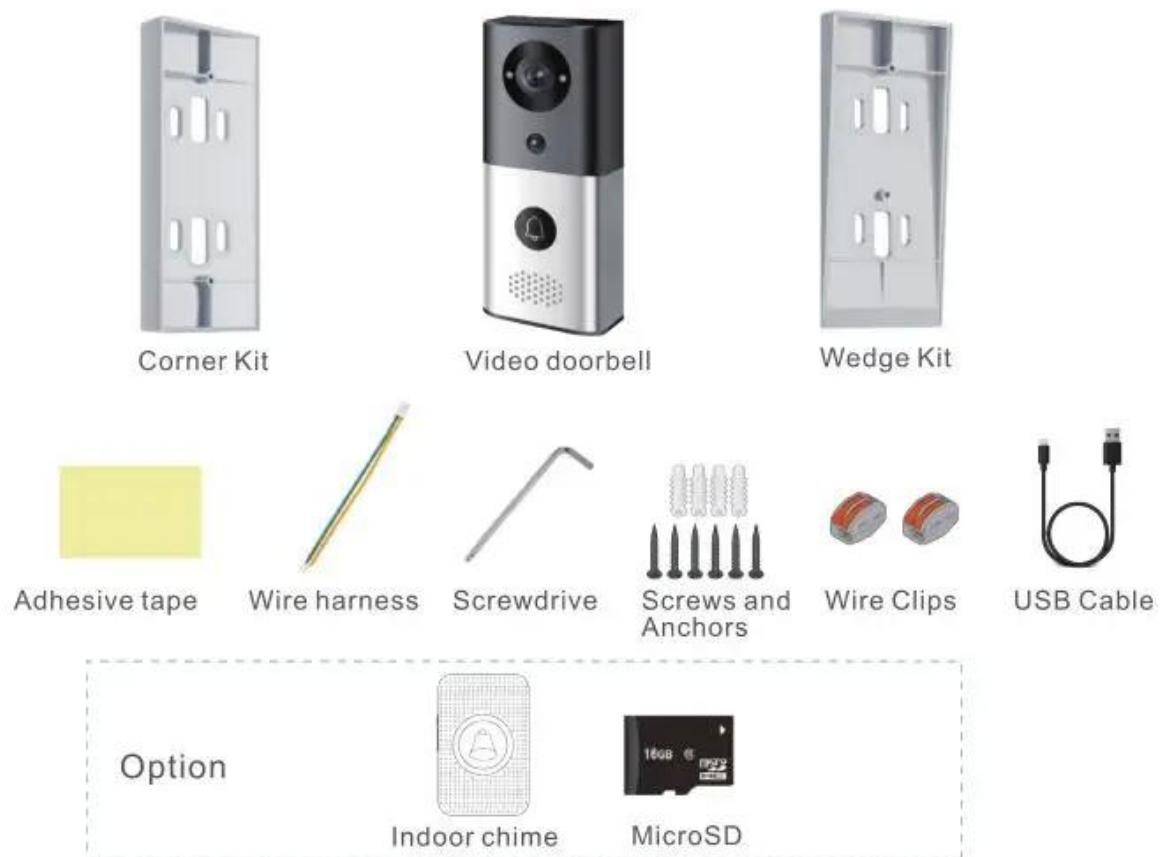

Caractéristique du produit

accessoires

Installation de sonnette intelligente

Nous vous recommandons de considérer attentivement l'emplacement permanent de votre Sonnette intelligente, évitant la lumière directe du soleil, ainsi que le vent et la pluie.

The doorbell is supplied with 2x screws, double sided tape and 1x tamper alarm screws.

5.1 Should you not be able to use screws into walls or panels, double sided tape is applied to the housing.

Description du système

La sonnette vidéo peut être connectée via WFIF Lorsque le visiteur appuie sur le bouton de la sonnette, son smartphone interagit avec la sonnette: Grâce à la vidéo en temps réel et à la conversation en duplex intégral; Prenez des photos et enregistrez des vidéos que vous enregistrez directement sur votre appareil intelligent; Le stockage des appels vidéo et des messages d'alarme PIR sur la carte MicroSD de la porte active votre sonnette sans fil avec des mélodies par défaut et un contrôle du volume. La sonnette vidéo est uniquement compatible avec notre sonnette sans fil, mais n'est pas compatible avec les sonnettes traditionnelles.