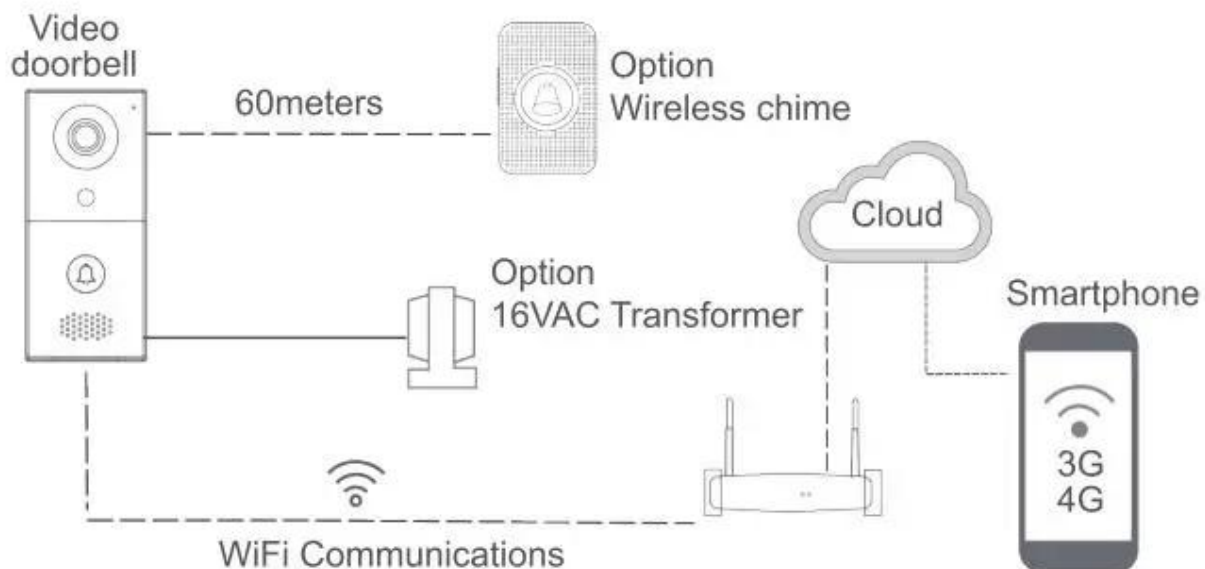

Caractéristique du produit

accessoires

Installation de sonnette intelligente

Nous vous recommandons de considérer attentivement l'emplacement permanent de votre Sonnette intelligente, évitant la lumière directe du soleil, ainsi que le vent et la pluie.

The doorbell is supplied with 2x screws, double sided tape and 1x tamper alarm screws.

5.1 Should you not be able to use screws into walls or panels, double sided tape is applied to the housing.

Description du système

La sonnette vidéo peut être connectée via WFIF Lorsque le visiteur appuie sur le bouton de la sonnette, son smartphone interagit avec la sonnette: Grâce à la vidéo en temps réel et à la conversation en duplex intégral; Prenez des photos et enregistrez des vidéos que vous enregistrez directement sur votre appareil intelligent; Le stockage des appels vidéo et des messages d'alarme PIR sur la carte MicroSD de la porte active votre sonnette sans fil avec des mélodies par défaut et un contrôle du volume. La sonnette vidéo est uniquement compatible avec notre sonnette sans fil, mais n'est pas compatible avec les sonnettes traditionnelles.