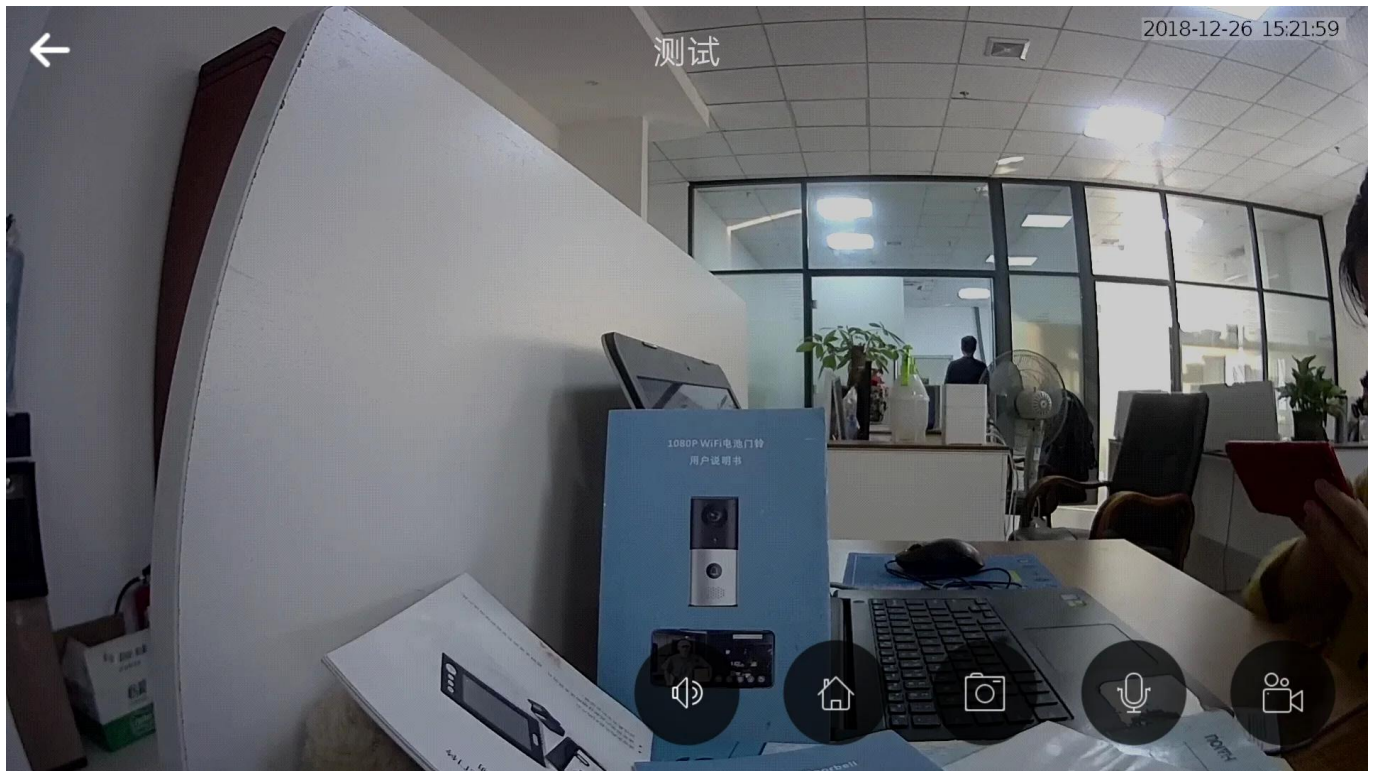

Garantie de qualité

- Le service de garantie sera respecté si les dommages ne sont pas causés par des humains, ACM Goldbridge offre une garantie de 2 ans pour les produits connexes.
- Au contraire, ACM Goldbridge facturera un supplément en cas de réparation.
- Plus d'informations, parcourez notre centre de service.