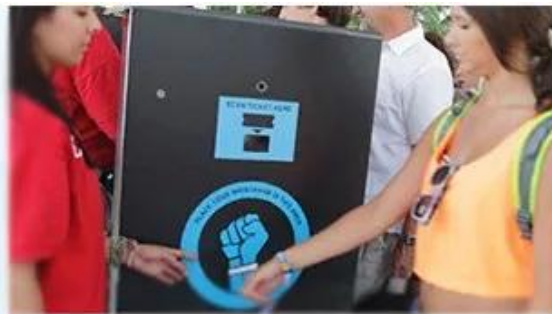

RFID WRISTBAND

Event, Festival, concert, wedding, election promotional or business gift, entry ticket advertisement, souvenir, assembly, club, swimming pool, bar.