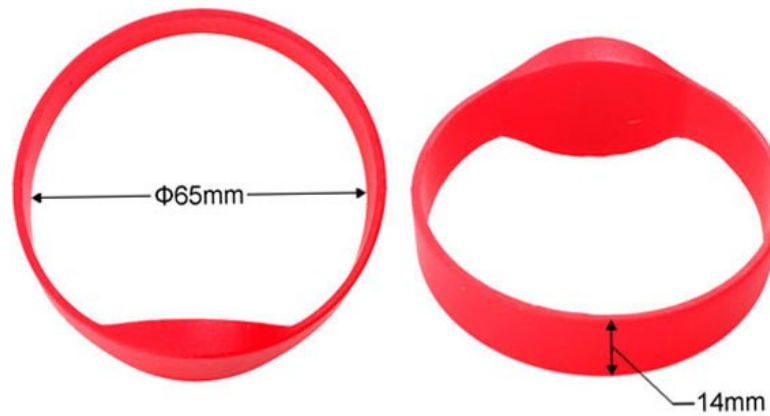

Description du produit

**Vente chaude promotionnelle de
gestion d'inscription colorée
Bracelet réutilisable personnalisé
Bracelet en silicone
d'identification de 125 kHz**

1. Il est largement utilisé pour la présence d'entreprise, le contrôle d'accès de porte, la gestion du personnel ou des membres.
2. Chaque bracelet avec un numéro d'identification unique au monde.
3. matériau en silicone souple de taille différente peut choisir
4. logo et design personnalisés

Images détaillées

Puce de logo de taille OEM

- 1.La taille peut être personnalisée selon les besoins.
- 2.Logo peut être accepté.
- 3.125KHZ, 13.56MHZ, 868Mhz-915Mhz différentes fréquences à choisir, telles que TK4100, F08, puce Alien 3, etc.

Le bracelet en silicone de poche RFID (Bangle) est une nouvelle façon de payer sans carte plastique. Il peut améliorer et étendre votre offre sans contact en ciblant de nouveaux segments de clientèle, tels que les jeunes et les amateurs de sport, et en capitalisant sur les opportunités commerciales dans les industries émergentes, y compris les stades et les événements d'entreprise.