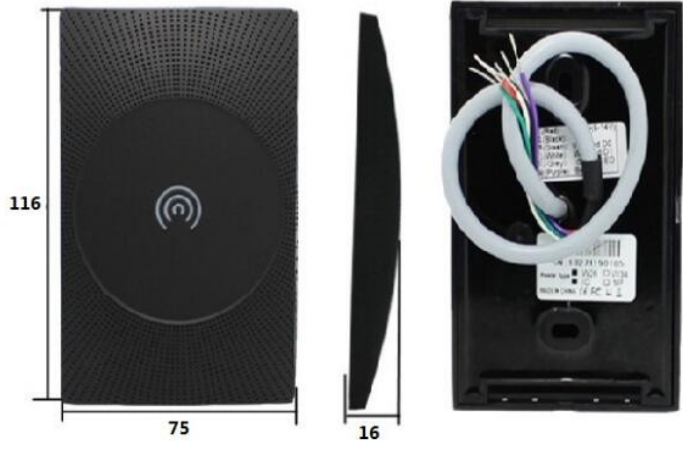

Emballage et livraison