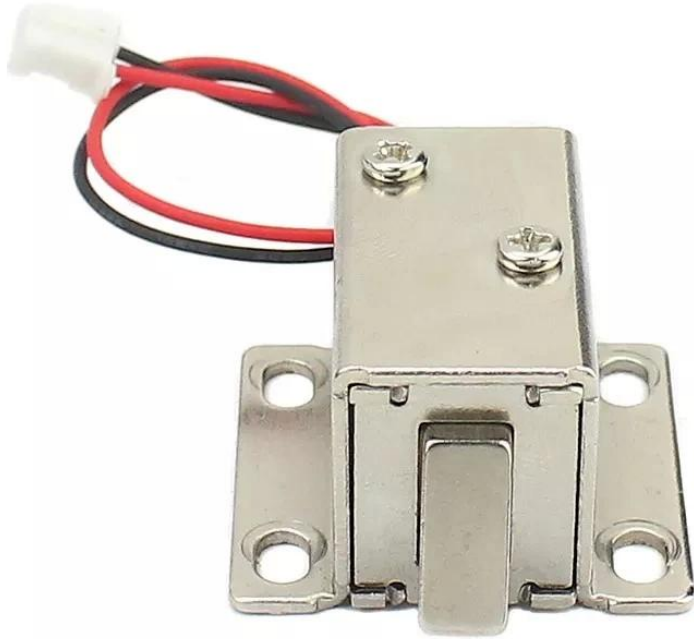

| Paramètre de produit             | Paramètre Description        |
|----------------------------------|------------------------------|
| Taille                           | 54.5Lx41Wx28H (mm)           |
| Longueur de la broche            | 10Lx10Wx10H(mm)              |
| Courant                          | 0.65A $\pm$ 10%              |
| Tension d'entrée :               | DC12V                        |
| Convient pour porte :            | Classeur, meuble d'affichage |
| Finition de la plaque d'armature | Zinc                         |
| Lester:                          | 0,18 kg                      |
| Température                      | -40°C~50°C                   |