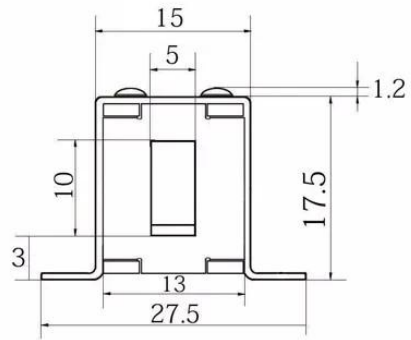

| Paramètre de produit             | Paramètre Description        |
|----------------------------------|------------------------------|
| Taille                           | 54.5Lx41Wx28H (mm)           |
| Longueur de la broche            | 10Lx10Wx10H(mm)              |
| Courant                          | 0.65A $\pm$ 10%              |
| Tension d'entrée :               | DC12V                        |
| Convient pour porte :            | Classeur, meuble d'affichage |
| Finition de la plaque d'armature | Zinc                         |
| Lester:                          | 0,18 kg                      |
| Température                      | -40°C~50°C                   |