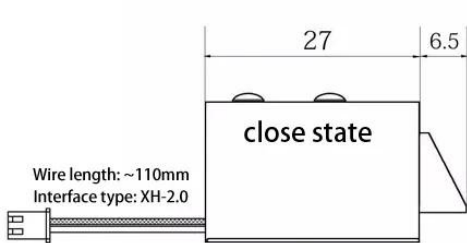

| Paramètre de produit             | Paramètre Description        |
|----------------------------------|------------------------------|
| Taille                           | 54.5Lx41Wx28H (mm)           |
| Longueur de la broche            | 10Lx10Wx10H(mm)              |
| Courant                          | 0.65A $\pm$ 10%              |
| Tension d'entrée :               | DC12V                        |
| Convient pour porte :            | Classeur, meuble d'affichage |
| Finition de la plaque d'armature | Zinc                         |
| Lester:                          | 0,18 kg                      |
| Température                      | -40°C~50°C                   |