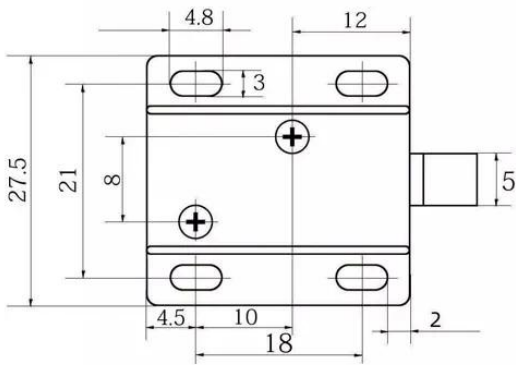

| Paramètre de produit             | Paramètre Description        |
|----------------------------------|------------------------------|
| Taille                           | 54.5Lx41Wx28H (mm)           |
| Longueur de la broche            | 10Lx10Wx10H(mm)              |
| Courant                          | 0.65A $\pm$ 10%              |
| Tension d'entrée :               | DC12V                        |
| Convient pour porte :            | Classeur, meuble d'affichage |
| Finition de la plaque d'armature | Zinc                         |
| Lester:                          | 0,18 kg                      |
| Température                      | -40°C~50°C                   |