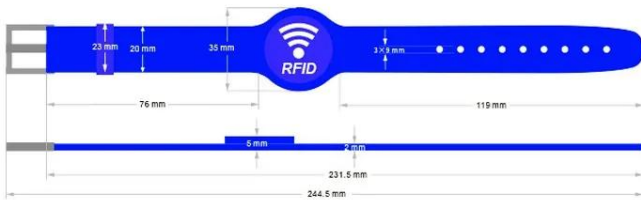

Silica gel Material
waterproof
Wear-resistant
intelligent
Convenient

RFID silicone wristband

A variety of colors optional / custom color