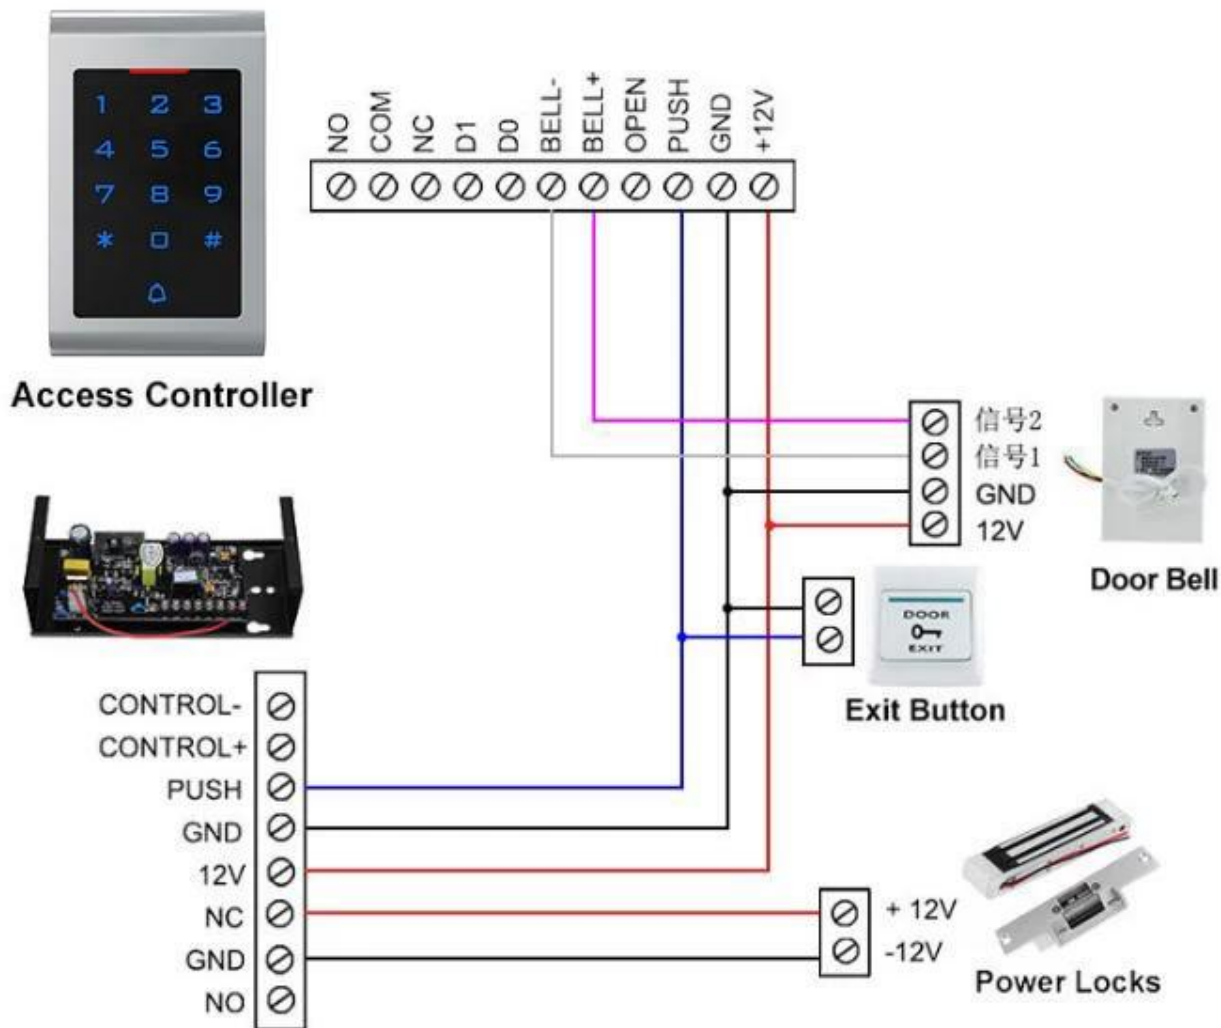

Nostro servizio

Nostro servizio

1. Qualsiasi richiesta riceverà risposta entro 24 ore
2. Produttore e fornitore professionali, benvenuti a visitare il nostro sito Web e fabbrica
3. OEM / ODM disponibile
4. Alta qualità, prezzo fashion desing, ragionevole e competitivo, termine di consegna rapido
5. servizio post vendita:
  1. A: Tutti i prodotti saranno stati rigorosamente controllati internamente prima dell'imballaggio
  2. B: Tutti i prodotti saranno ben imballati prima della spedizione
  3. C: Tutti i nostri prodotti hanno una garanzia di 2-3 anni se il danno non è causato dall'essere umano
6. Consegna più veloce: circa 1 ~ 5 giorni per ordine del campione, 7 ~ 30 giorni per ordine in serie
7. Pagamento: puoi pagare l'ordine tramite: T / T, Western Union, Paypal, assicurazione commerciale Ali
8. Spedizione: abbiamo una forte collaborazione con DHL, FEDEX, TNT, UPS, EMS, spedizioniere via mare e via aerea, puoi anche scegliere il tuo spedizioniere.

Garanzia di qualità

- Il servizio di garanzia sarà onorato se il danno non è causato dall'essere umano, ACM Goldbridge fornisce una garanzia di 2 anni per i prodotti correlati.