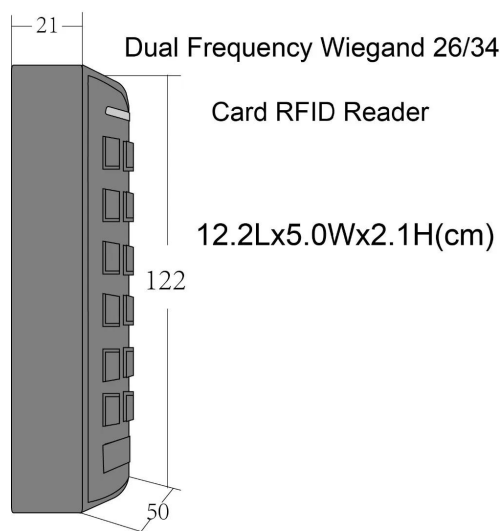

Lettores RFID 13,56 MHz con telecomando

Veloce nella lettura dei Tag RFID

Lettores RFID Wiegand

Lettores RFID a doppia frequenza