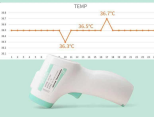

SPECIFICATION

SETUP INSTRUCTIONS

PRODUCT PHOTOGRAPH