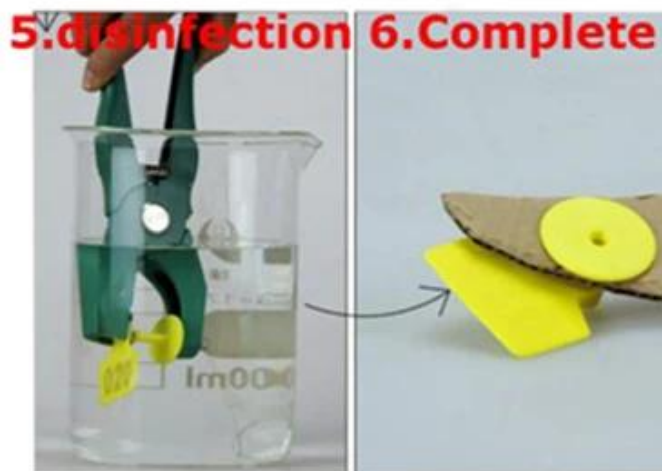

Directions for use

Imballaggio