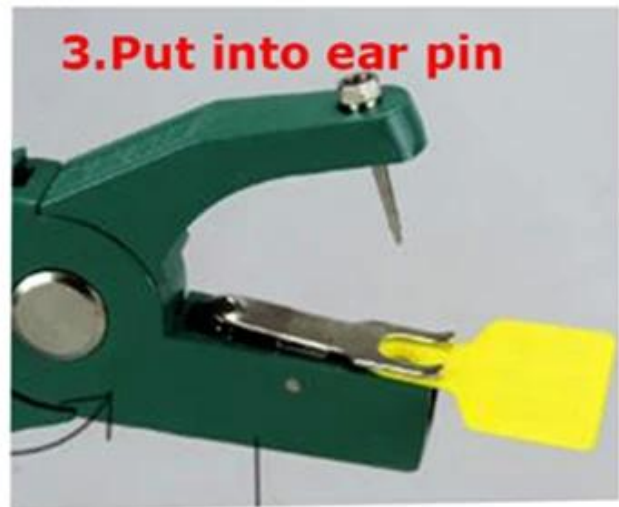

Directions for use

Imballaggio