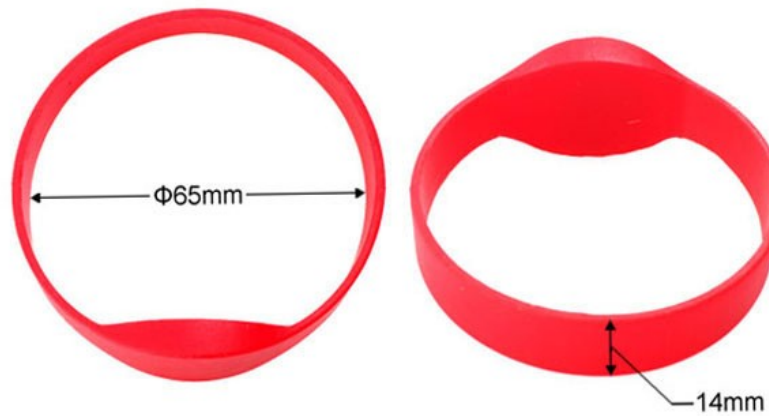

RFID Pocket Silicone Bracelet (Bangle) è un nuovo modo di pagare senza una carta di plastica. Può migliorare ed espandere la tua offerta contactless rivolgendoti a nuovi segmenti di clienti, come i giovani e gli appassionati di sport, e capitalizzando le opportunità di business nei settori emergenti, inclusi gli stadi e gli eventi aziendali.