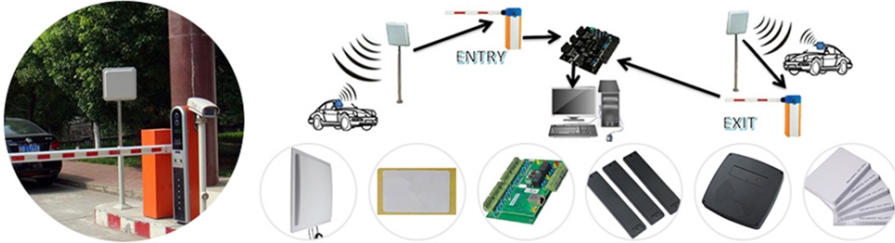

Complete RFID Car Parking Solution Provider