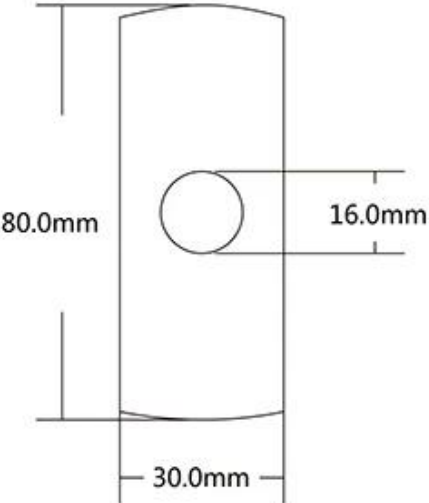

Dimensions(mm)