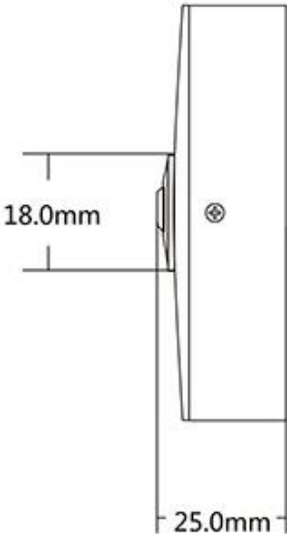

Dimensions(mm)