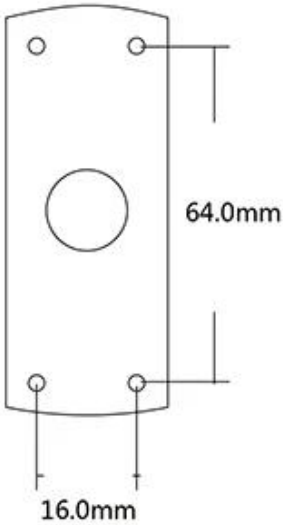

Dimensions(mm)