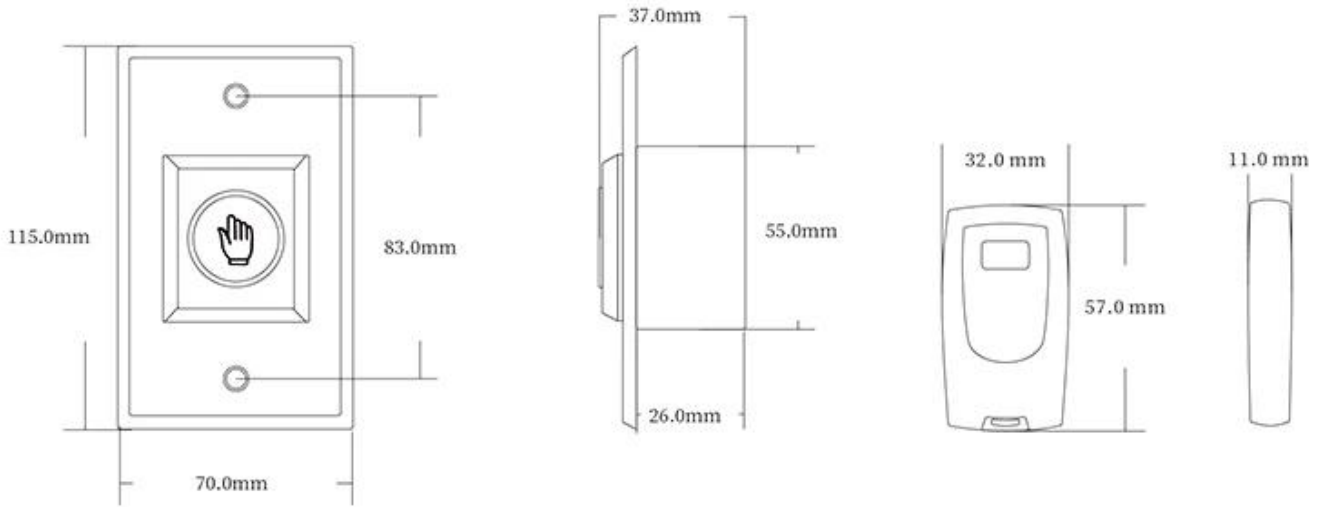

Dimensions(mm)