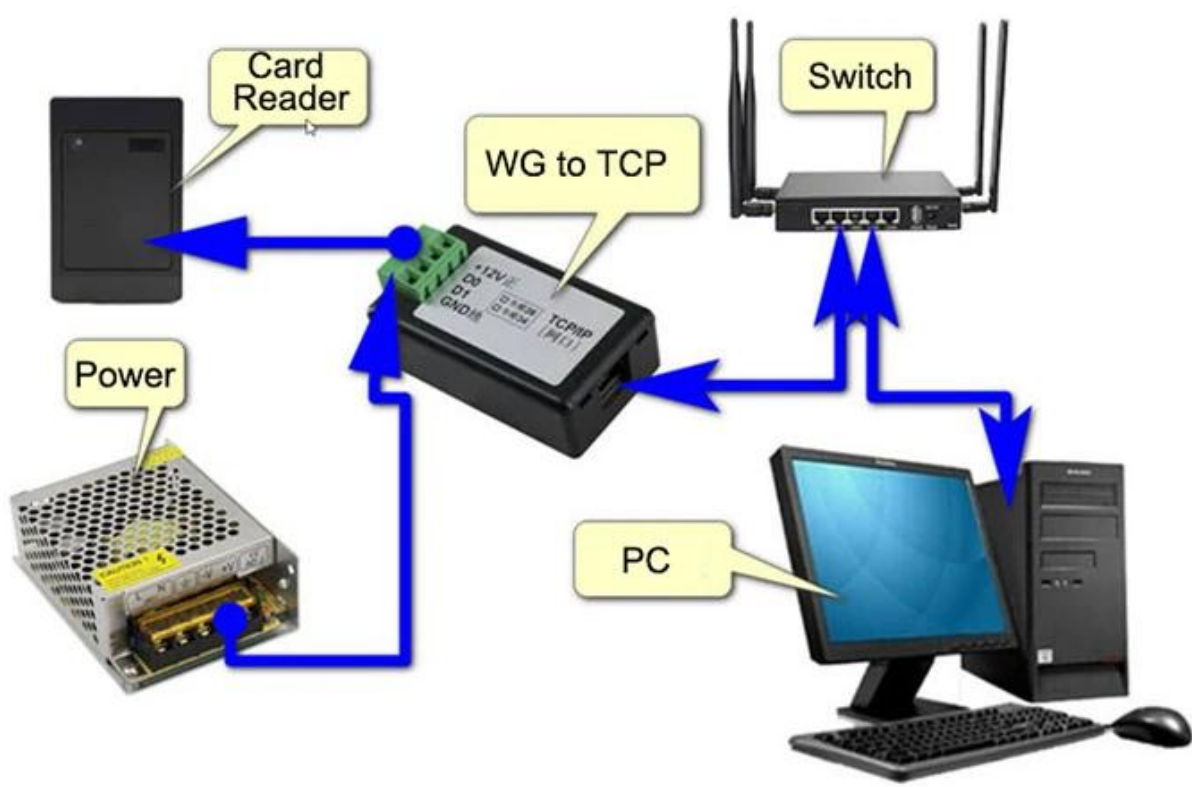

支持TCP / IP、WG26-TCP

S

TCP / IP、TCP SERVER / CLIENT、UDPSERVER / CLIENT

IP地址: 192.168.0.7

端口: 20108

尺寸: 83×71×25mm

接口

支持RS232、RS485、USB、16、IP、PC

2、RJ45、2、Wiegand26、Wiegand34

TCP / IP

1. 10 / 100M
 2. DHCP IP
 3. TCP SERVER / CLIENT、UDP
 4. DNS
 5. MAC
 6. LAN
 - 7.
 8. RS485
- 9、24V100mA、24V

WG to TCP Converter diagram

□□□□□□

- 1 24
- 2
- 3 OEM / ODM
- 4
- 5
- 1
- 2
- 3 2 3
- 6 1 5 7 30
- 7 T / T
- 8 DHL FEDEX TNT UPS EMS SEA AIR