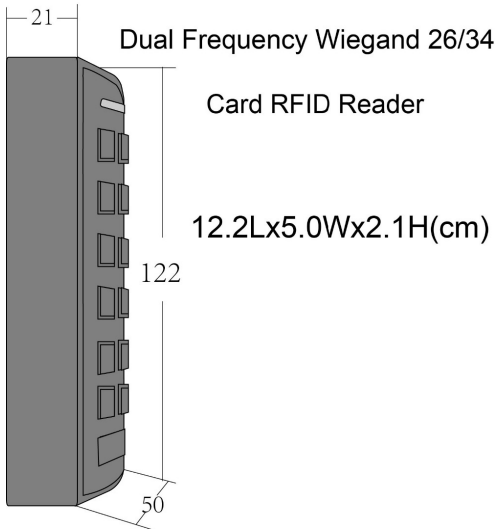

RFIDUHF13.56MHzRFID

UV

1  
2  
5  
K  
H  
Z  
/  
1  
3  
.  
5  
6  
M  
H  
Z  
H  
D  
+  
H  
I  
D  
/  
I  
C  
+  
I  
D  
+  
H  
I  
D  
.  
Z  
H  
C  
H  
H  
H  
D  
C  
H  
H  
Z  
H  
H  
H  
H