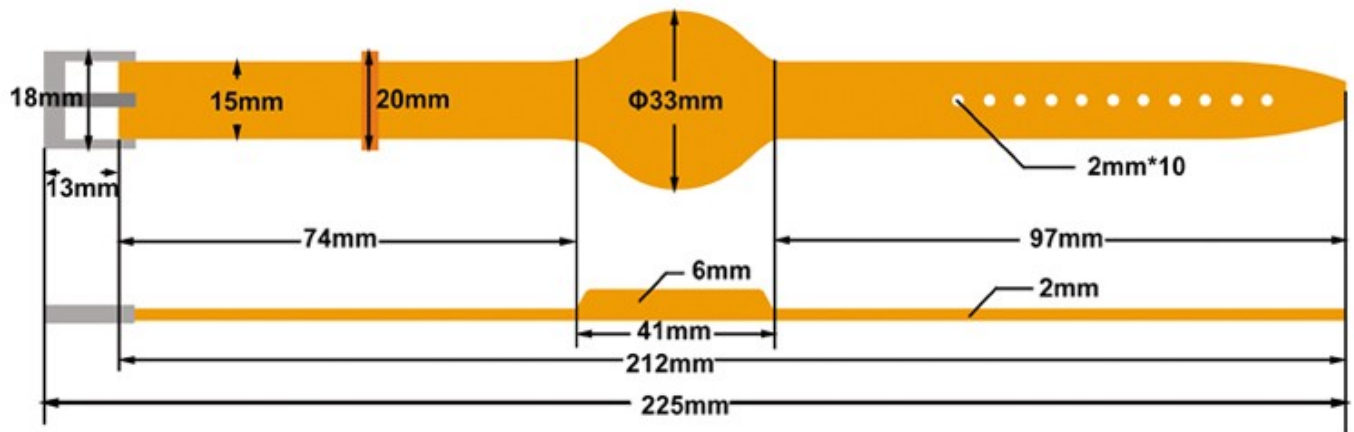

T  
/  
T  
  
P  
a  
y  
p  
a  
l  
  
D  
H  
L  
U  
P  
S  
.  
.  
.

**OEM**

- 1.
- 2.
3. 125KHZ 13.56MHZ 868Mhz-915Mhz TK4100 F08 Alien3