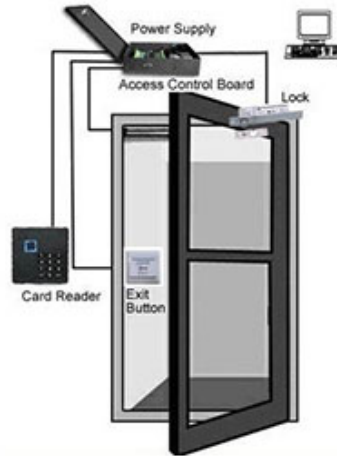

RFID 模组

RFID 模组

1. 模组尺寸 24mm
2. 模组重量
3. OEM/ODM 服务
4. 模组应用

You May Need

Complete Door Access Control Solution Provider

RFID Card

RFID Key fob

RFID Wristband