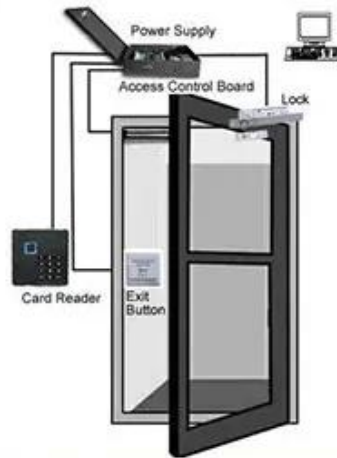

1. 模组尺寸 24mm
2. 模组重量
3. OEM/ODM 服务
4. 模组应用

You May Need

Complete Door Access Control Solution Provider

RFID Card

RFID Key fob

RFID Wristband

RFID Reader

Long Distance UHF Reader