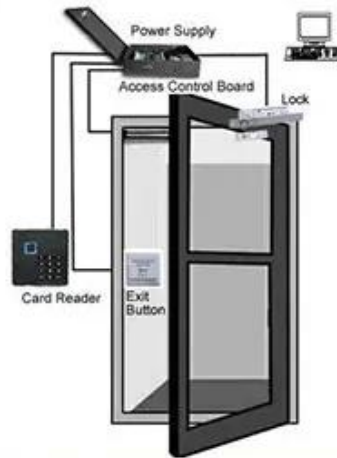

模组

模组

1. 模组 24 小时
2. 模组
3. OEM/ODM 模组
4. 模组

You May Need

Complete Door Access Control Solution Provider

RFID Card

RFID Key fob

RFID Wristband