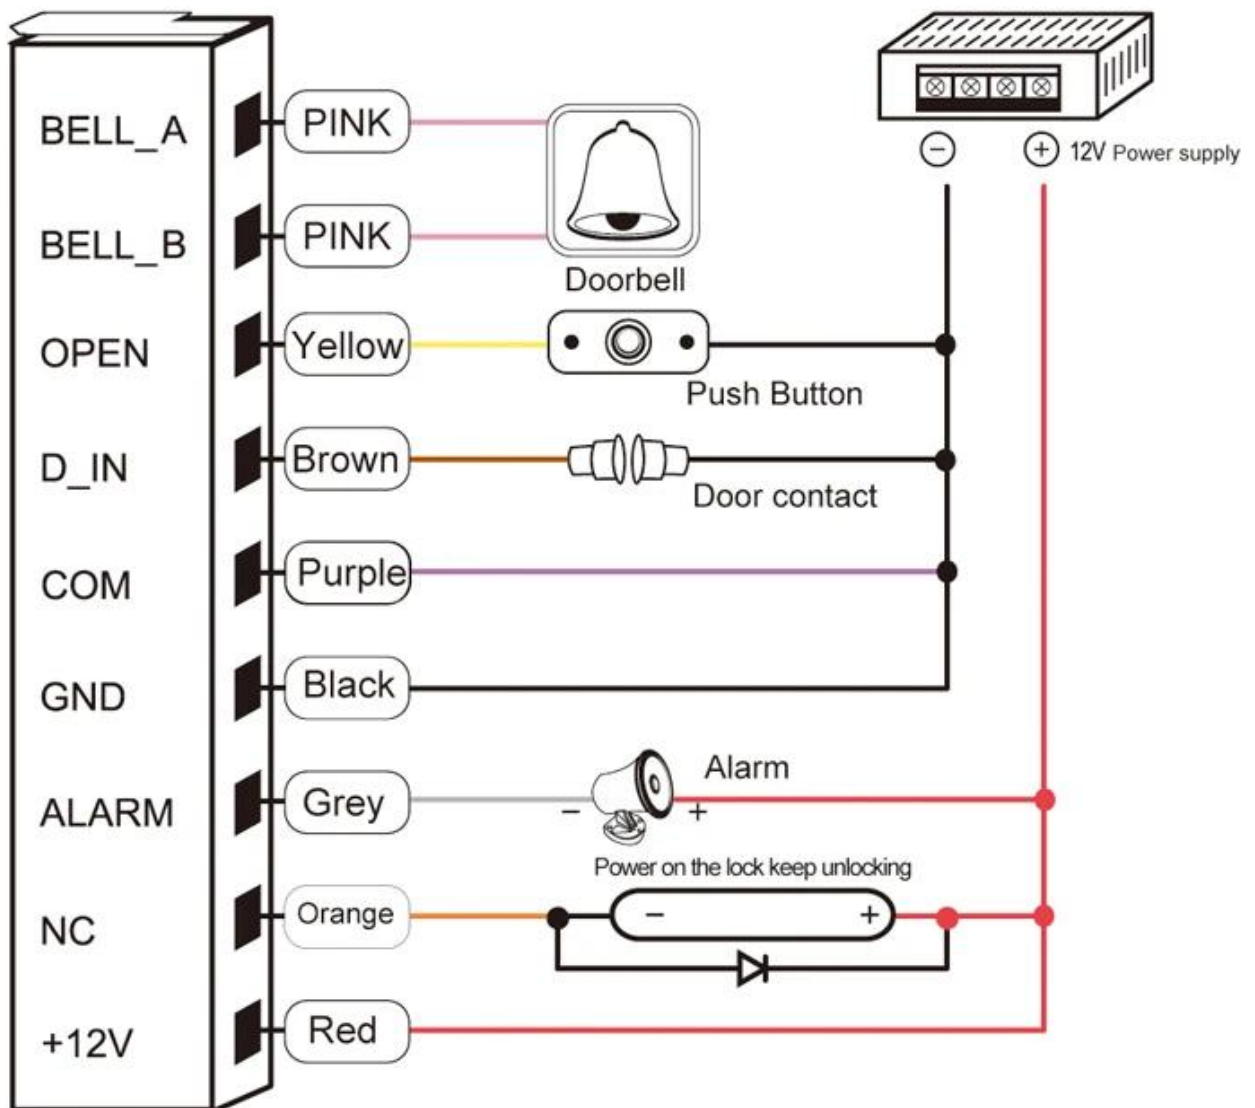

Common power supply diagram