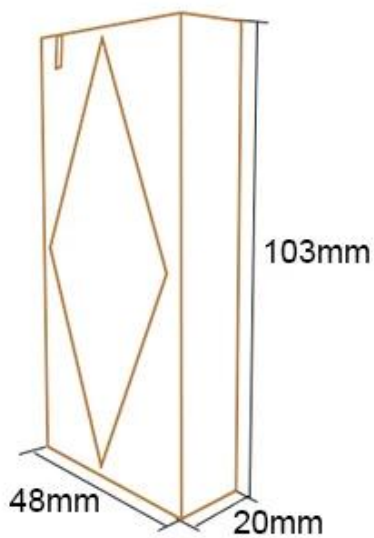

□□ □□	0.27KG
□□ □□□	40pcs / □□
□□ □□	10.8KG
□□ □□	47 * 30 * 18.2cm

Product Picture

Product Dimensions

Product Size

Box Size

በቅድመ ገጽ ላይ የተገለጹትን ጥያቄዎች ያሟሉ።

ACM223

RFID በቅድመ ገጽ ላይ የተገለጹትን ጥያቄዎች ያሟሉ።
125/4000 US 125Khz