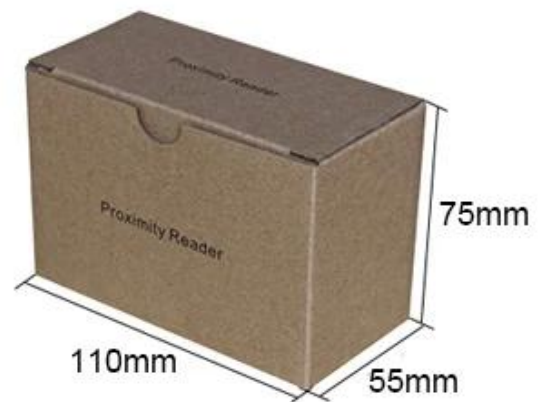

□□ □□	0.27KG
□□ □□□	40pcs / □□
□□ □□	10.8KG
□□ □□	47 * 30 * 18.2cm

Product Picture

Product Dimensions

Product Size

Box Size

በቅድመ ገጽ ላይ የተገለጹትን ጥያቄዎች ያሟሉ።

ACM223

RFID በቅድመ ገጽ ላይ የተገለጹትን ጥያቄዎች ያሟሉ።
125/4000 US 125Khz