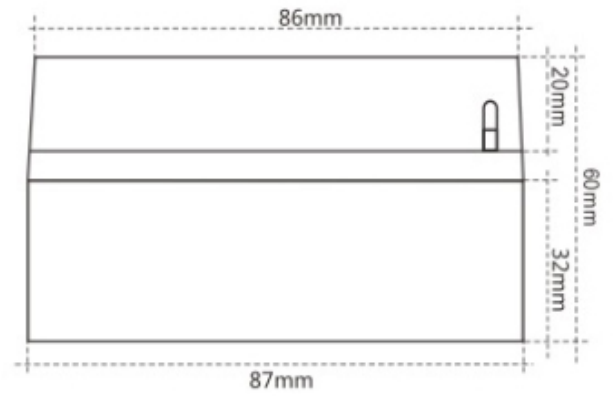

Dimensions(mm)