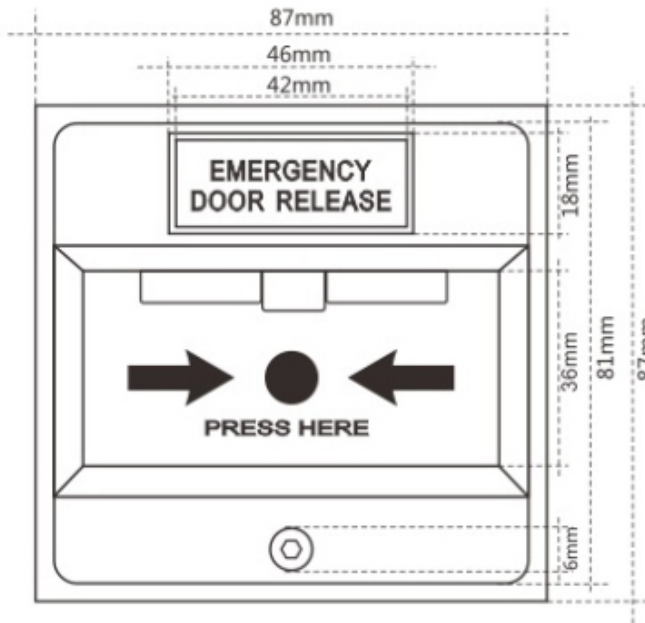

Dimensions(mm)