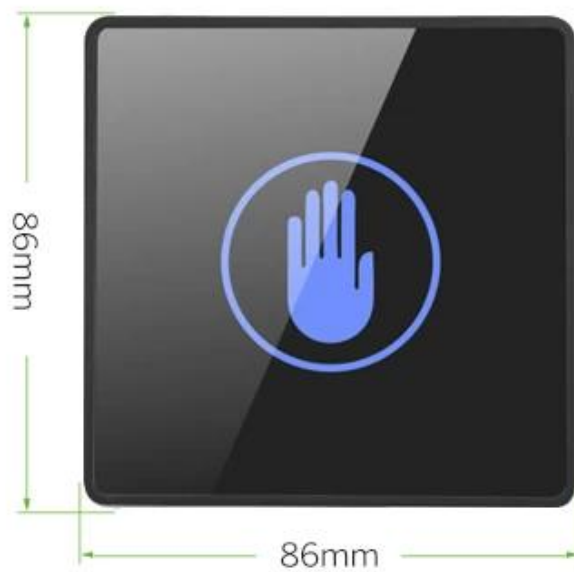

TRIGGER STATE

Dimensions(mm)