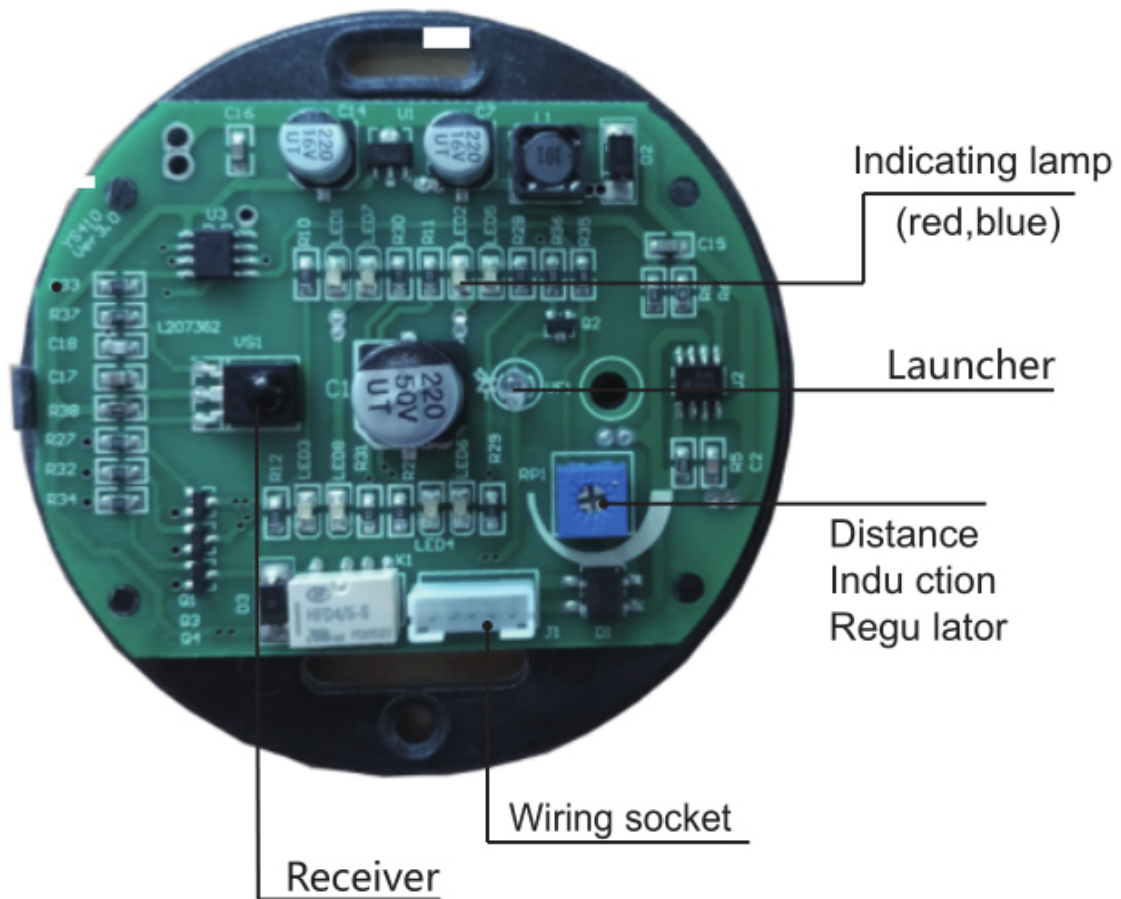

Hand Wave Sensor Button 113x63x20mm

產品名稱 : **ACM-K7A**

產品特點 ?

Hand Wave Sensor Button 113x63x20mm. 1. 非接觸式感應, 2. 感應距離可調, 3. 感應距離 1~15cm, 4. 感應距離 1~15cm, 5. 感應距離 1~15cm, 6. 感應距離 1~15cm, 7. 感應距離 1~15cm, 8. 感應距離 1~15cm, 9. 感應距離 1~15cm, 10. 感應距離 1~15cm.

產品規格 :

- > 產品名稱: ACM-K7A
- > 產品型號: ACM-K7A
- > 產品尺寸: 113x63x20mm
- > 產品重量: 10g
- > 產品顏色: 黑色
- > 產品材質: ABS
- > 產品工作溫度: -20°C ~ 45°C
- > 產品工作電壓: 12-36V DC / AC

產品名稱	AC / DC 12V ~ 36V
產品型號	DC12V 22mA
產品尺寸	DC12V 55mA
產品重量	感應距離 1 ~ 15CM
產品顏色	38KHZ
產品材質	-20 °C ~ 45 °C
產品工作溫度	113x63x20mm
產品工作電壓	108G