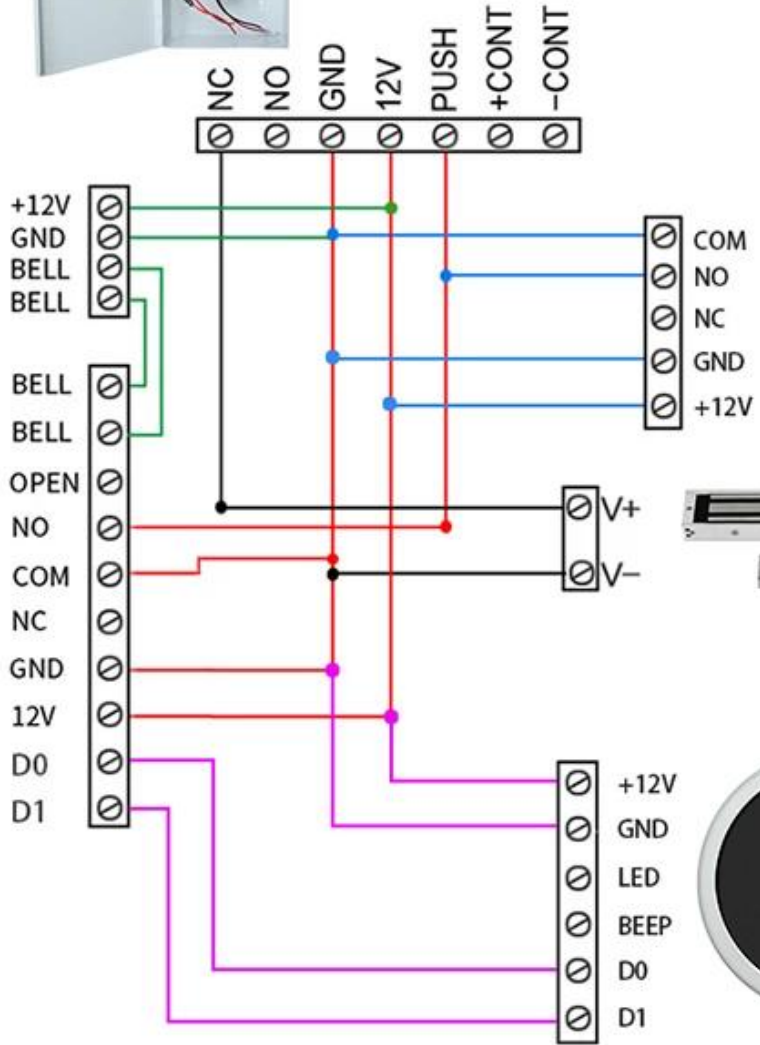

Red : +12V DC
Black : GND
Yellow : NO
White : NC
Green : COM