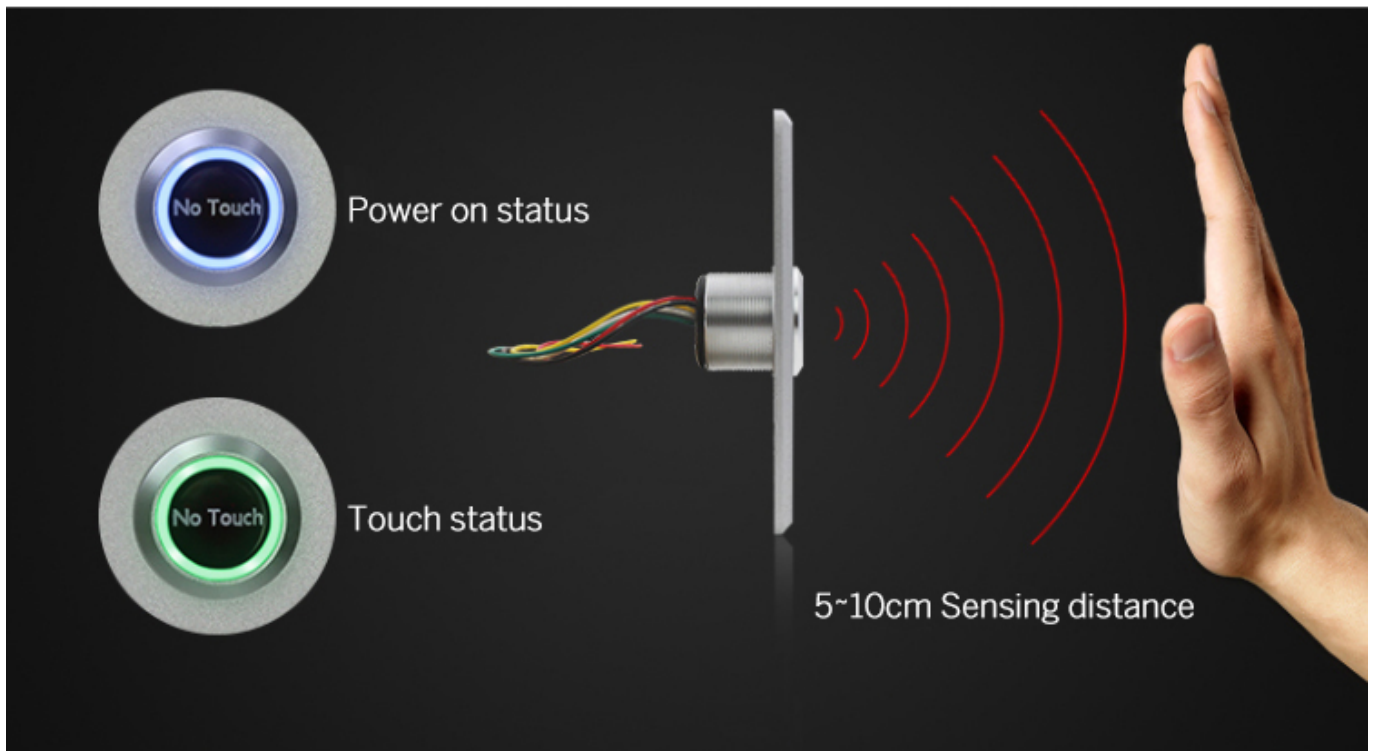

□□□ □□ □□ □□

□□ □□ : **ACM-K842**

□□	□□
□□	DC12V
□□	10mA
□□ □□	5-10CM
□□ □□	3A, 36VDC □□
□□	□□□, NC, COM
□□	115 * 40mm
□□	0.14kg

Red : +12V DC
Black : GND
Yellow : NO
White : NC
Green : COM

Dimensions(mm)