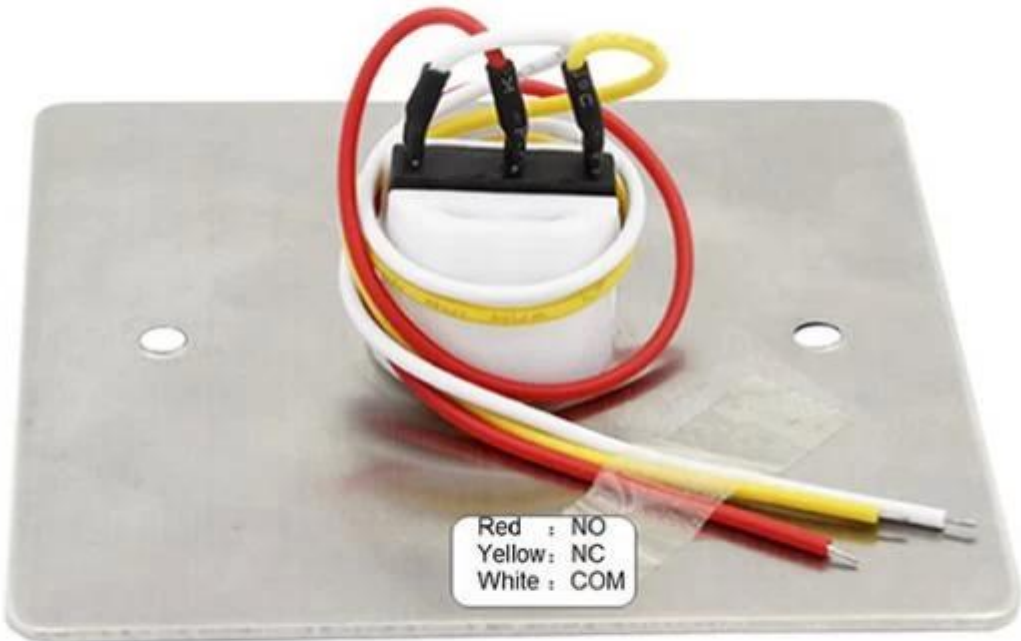

Red : NO
Yellow : NC
White : COM