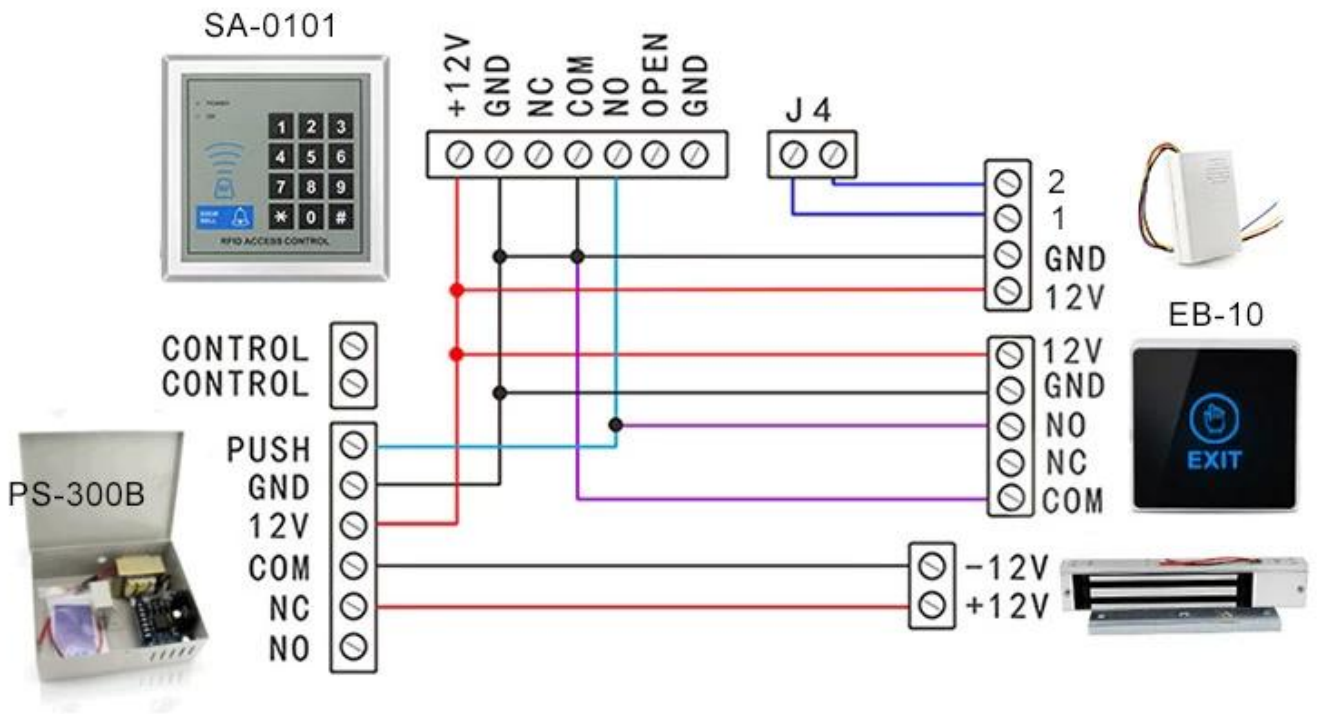

Touch status

Power on status