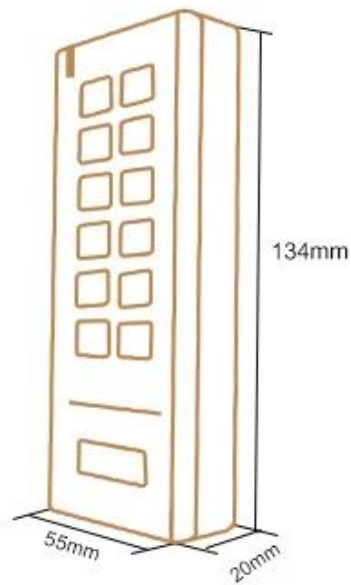

Product Size