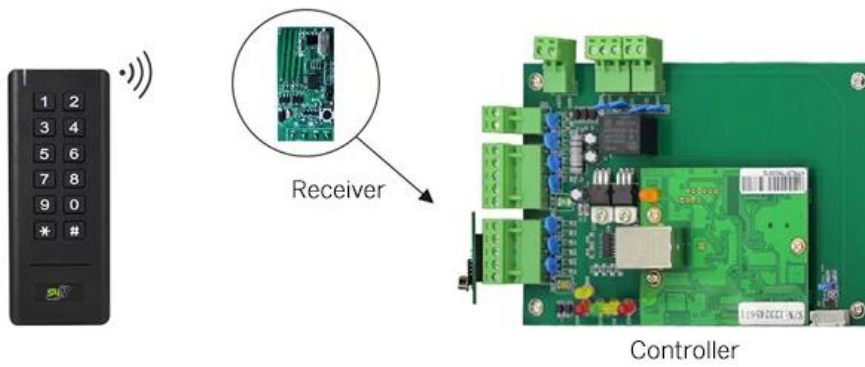

433MHz 無線 無線 無線 無線 Wiegand RFID 無線 無線 (無線 無線)

無線 無線 無線

> 433MHz 無線 無線 無線

> PIN 無線 : 1-6 無線

> 無線 無線 無線 無線 Wiegand 無線 : 26 無線 無線 34 無線

> 無線 無線 : 無線 30m

> 無線 無線 無線

無線 無線 無線		無線 無線 無線	
無線		ACM305	
無線		無線 無線 Wiegand 無線	
	無線 無線 無線		
無線		1-6 無線	
無線 無線		125KHz EM 無線	
無線 無線		AAA 無線 3 無線	
無線 無線		≤5uA	
無線 無線		45mA 無線	
無線 無線		≤3cm	
無線 無線		433MHz	
無線 無線		無線 30m	
無線 無線		-20 ° C~+ 60 ° C (-4 ° F~+ 140 ° F)	
無線 無線		0 %~86 %	
無線 無線		ABS	
無線		L134 * W55 * H20 (mm)	
無線		100 無線	
	無線		
無線 無線		12V DC	
無線 無線		≤15mA	
無線 無線		433MHz	
Wiegand 無線 無線		26 無線 無線 34 無線 (無線 無線 26 無線)	
無線 無線		-20 ° C~+ 60 ° C (-4 ° F~+ 140 ° F)	
無線 無線		0 %~86 %	
無線		L25 * W50 (mm)	
無線		10g	
	無線 無線 (無線 無線)		
無線 無線		2023 無線 無線 無線 1 無線	

□□ □□

$\leq 2\mu\text{A}$

□□ □□

$\leq 20\text{mA}$

□□ □□□

433MHz

□□ □□

□□ 20m

Can work with any wiegand controller

Standard terminal connect with all of controller by wires

Special terminals for optional

Can pair 16pcs max

Battery powered, no need wires any more!

Connection (Receiver with Controller)