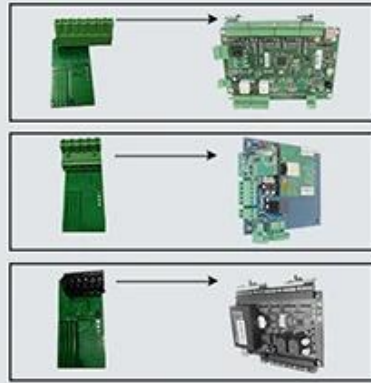

RFID 125KHz RFID TK4100 EM 125KHz RFID TK4100 EM

IP65

- > IP65
- > 433MHz
- > PIN : 1-6
- > EM 125KHz MF 13.56MHz
- > Wiegand : 26 34
- > 30m
- >

Battery powered, no need wires any more!

Waterproof, IP65

Metal, anti-vandal

Fast installation within 2 minutes

Standard terminal connect with all of controller by wires

HIKVISION

SVA[®]

ZKTeco

Special terminals for optional

Can pair 16pcs max

RFID 密碼 指紋

RFID 密碼 指紋 密碼 指紋 密碼 指紋 密碼 指紋 密碼 指紋.

ACM223

RFID 密碼 指紋 密碼 指紋, 125Khz EM 1000/4000 密碼 指紋

ACM209-NW

密碼 指紋 密碼 指紋 RFID 密碼 指紋 (密碼 指紋), 125Khz EM

ACM208

RFID 125KHz 12.5cm

ACM210

RFID 125KHz 12.5cm (12.5cm)

ACM225

125KHz EM 12.5cm RFID 12.5cm
Wiegand 26-bit 12.5cm.

ACM211B

125KHz EM 12.5cm, RFID 12.5cm,
Wiegand 26-bit 12.5cm

FAQ

- 1, 24 時間サービス提供.
- 2, 24 時間サービス提供, 24 時間サービス提供.
- 3, OEM / ODM 対応
- 4, 2D, fashion desing, 2D/3D 対応サービス提供, 2D/3D 対応
- 5, 2D/3D 対応 :
- 1), 2D/3D 対応サービス提供 2D/3D 対応サービス提供
- 2), 2D/3D 対応サービス提供
- 3), 2D/3D 対応サービス提供 2D/3D 対応サービス提供 2-3 日サービス提供.
- 6, 2D/3D : 2D/3D 対応 1 ~ 5 日, 2D/3D 対応 7 ~ 30 日
- 7, 2D/3D : 2D/3D 対応サービス提供 : T / T, 2D/3D 対応, 2D/3D 対応
- 8, 2D/3D : DHL, FEDEX, TNT, UPS, EMS, 2D/3D 対応サービス提供 2D/3D 対応サービス提供. 2D/3D 対応サービス提供 2D/3D 対応.