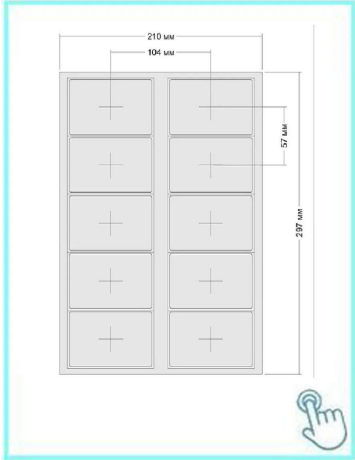

□
S
Q
□
I
E
C
1
8
-
6
C
□
E
P
C
□
□
□
□
□
1
G
e
n
2
9
□
E
9
□
8
M
H
z
(
□
□
□
□
C
□
□
-
3

ACM-EMI-S

125Khz TK4100 □ rfid □□ □□

ACMM-MF1

13.56mhz MF1K □□ F08 RFID □□

ACM-INLAY

125khz, 13.56mhz, 860-960mhz □□ □
□□