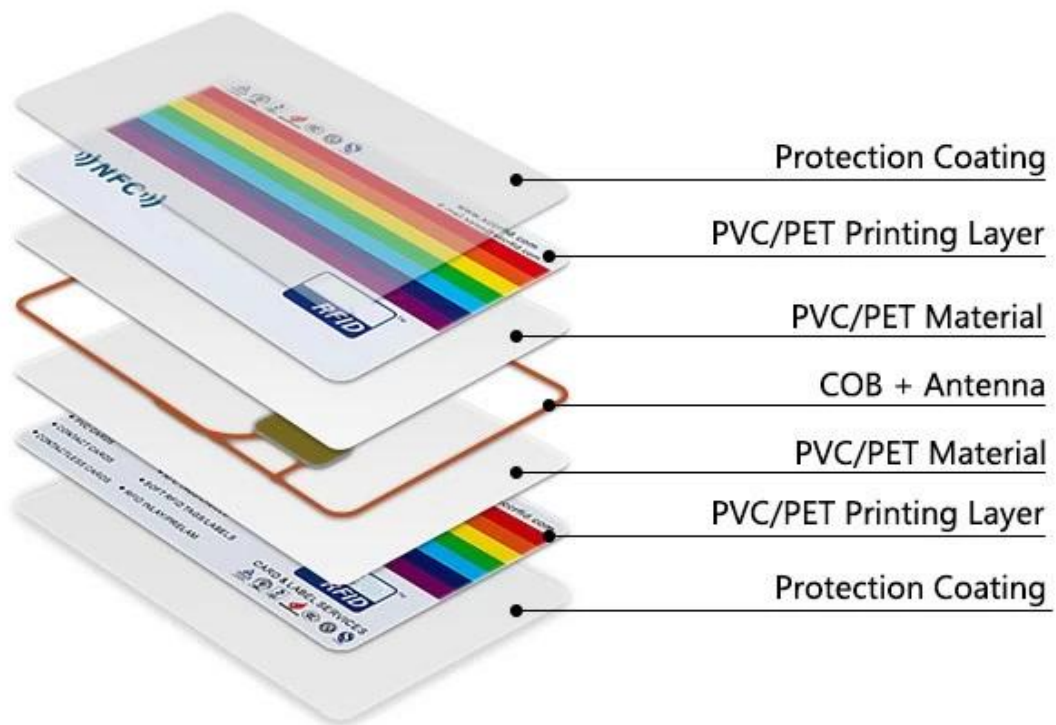

SMART CARD STRUCTURE DIAGRAM