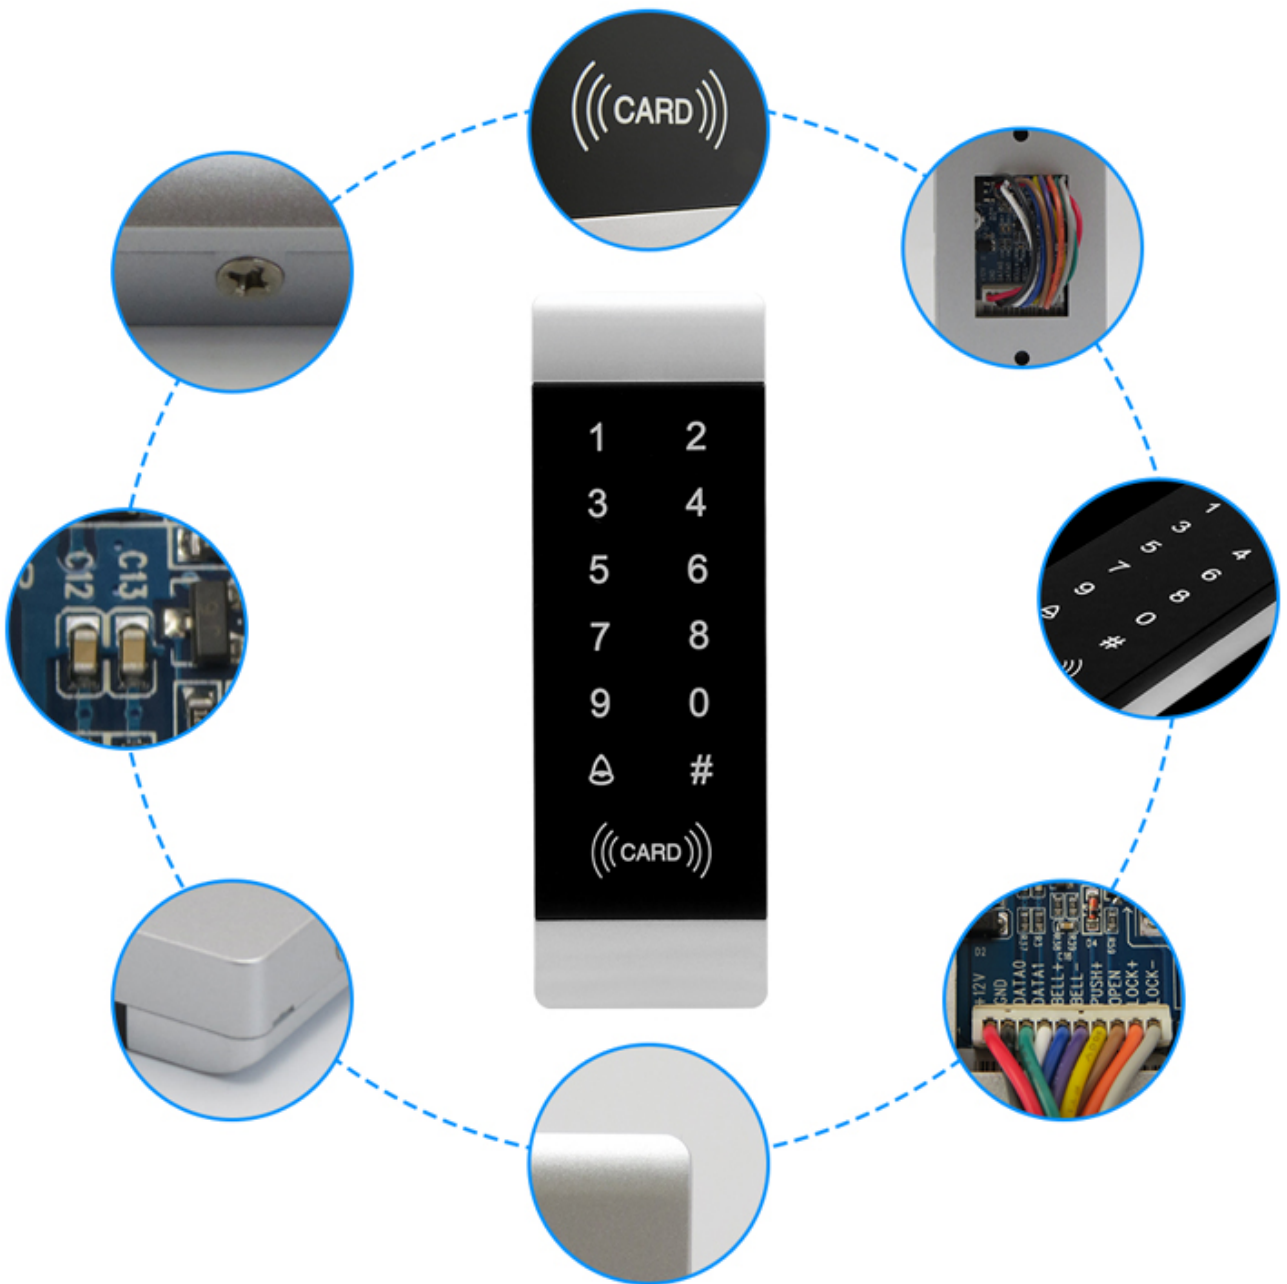

□□ □□	EM □□ MF
□□ □□	125KHz □□ 13.56MHz
□□ □□	1000 □□ □□□
□□ □□ □□	1 ~ 15cm
□□ □□	DC12V ± 10 %
□□ □□	<100mA
□□ □□	-10 °C ~ 60 °C
□□ □□	20 % ~ 80 %
□□	140 × 45 × 17mm

FAQ

- 1, 24 時間 対応 可能 ですか？
- 2, 対応 可能 な 時間 は、 何 時間 何 分 まで 対応 可能 ですか？
- 3, OEM / ODM 可能 ですか？
- 4, fashin 対応、 対応 可能 な 時間 は、 何 時間 何 分 まで 対応 可能 ですか？
- 5, 対応 可能 な 時間 は、
 - 1), 24 時間 対応 可能 な 時間 は、 何 時間 何 分 まで 対応 可能 ですか？
 - 2), 24 時間 対応 可能 な 時間 は、 何 時間 何 分 まで 対応 可能 ですか？
 - 3), 24 時間 対応 可能 な 時間 は、 何 時間 何 分 まで 対応 可能 な 時間 は、 2-3 時間 程度 対応 可能 ですか？
- 6, 対応 可能 な 時間 は、 何 時間 何 分 まで 対応 可能 な 時間 は、 何 時間 何 分 まで 対応 可能 ですか？
- 7, 対応 可能 な 時間 は、 何 時間 何 分 まで 対応 可能 な 時間 は、 T / T, Western Union, Paypal
- 8, 対応 可能 な 時間 は、 DHL, FEDEX, TNT, UPS, EMS, SEA 対応 可能 な 時間 は、 AIR 対応 可能 な 時間 は、 何 時間 何 分 まで 対応 可能 ですか？