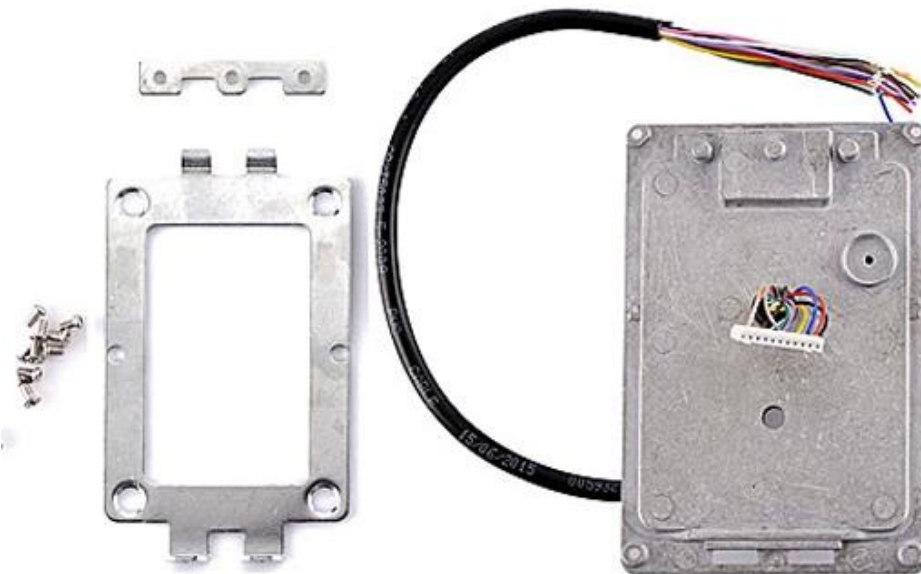

□□ □□	EM □□ MF
□□ □□	125KHz □□ 13.56MHz
□□ □□	1000 □□ □□□
□□ □□ □□	1 ~ 15cm
□□ □□	DC12V ± 10 %
□□ □□	<100mA
□□ □□	-10 °C ~ 60 °C
□□ □□	20 % ~ 80 %
□□	140 × 45 × 17mm

FAQ

- 1, 24 時間 対応 可能 ですか？
- 2, 対応 可能 な 時間 は、 何 時間 何 分 まで 対応 可能 ですか？
- 3, OEM / ODM 可能 ですか？
- 4, fashin 対応、 対応 可能 な 時間 は、 何 時間 何 分 まで 対応 可能 ですか？
- 5, 対応 可能 な 時間 は、
 - 1), 24 時間 対応 可能 な 時間 は、 何 時間 何 分 まで 対応 可能 ですか？
 - 2), 24 時間 対応 可能 な 時間 は、 何 時間 何 分 まで 対応 可能 ですか？
 - 3), 24 時間 対応 可能 な 時間 は、 何 時間 何 分 まで 対応 可能 な 時間 は、 2-3 時間 程度 対応 可能 ですか？
- 6, 対応 可能 な 時間 は、 何 時間 何 分 まで 対応 可能 な 時間 は、 何 時間 何 分 まで 対応 可能 ですか？
- 7, 対応 可能 な 時間 は、 何 時間 何 分 まで 対応 可能 な 時間 は、 T / T, Western Union, Paypal
- 8, 対応 可能 な 時間 は、 DHL, FEDEX, TNT, UPS, EMS, SEA 対応 可能 な 時間 は、 AIR 対応 可能 な 時間 は、 何 時間 何 分 まで 対応 可能 ですか？